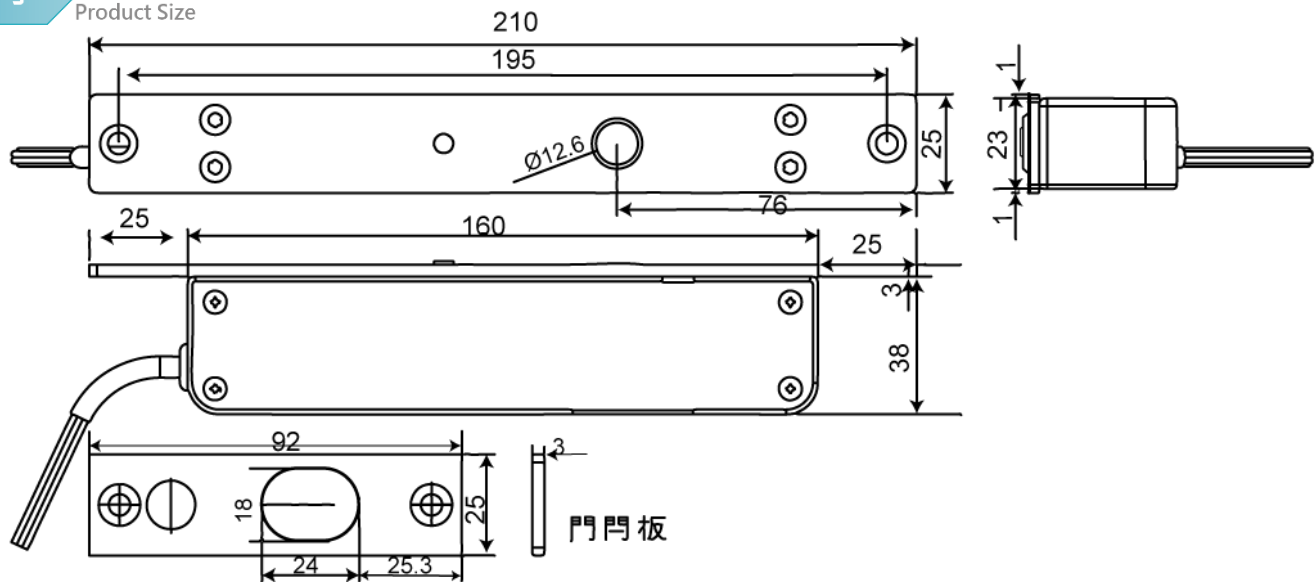

DJS-B1300MDL

產品規格

鎖體尺寸	長 210mm · 寬 25mm · 厚 38mm
門門板尺寸	長 92mm · 寬 25mm · 厚 3mm
鎖芯尺寸	12.7mm(凸出長度)×15mm(直徑)
安全類型	斷電自動開鎖
工作電壓	DC12V~24V
工作電流	≤400 mA
信號輸出	門狀態信號 NO / COM · 鎖狀態信號：NC / NO / COM
適用門型	木門、玻璃門、金屬門、防火門
LED 顯示	上鎖燈亮，開鎖燈滅
延時功能	0/3/6/9 秒可調
面板材質	304 不鏽鋼面板 · 表面拉絲處理
門位感測距離	8mm
重量	1.25KG

產品尺寸

Product Size

單位：mm

安裝示意圖

Installation Diagram