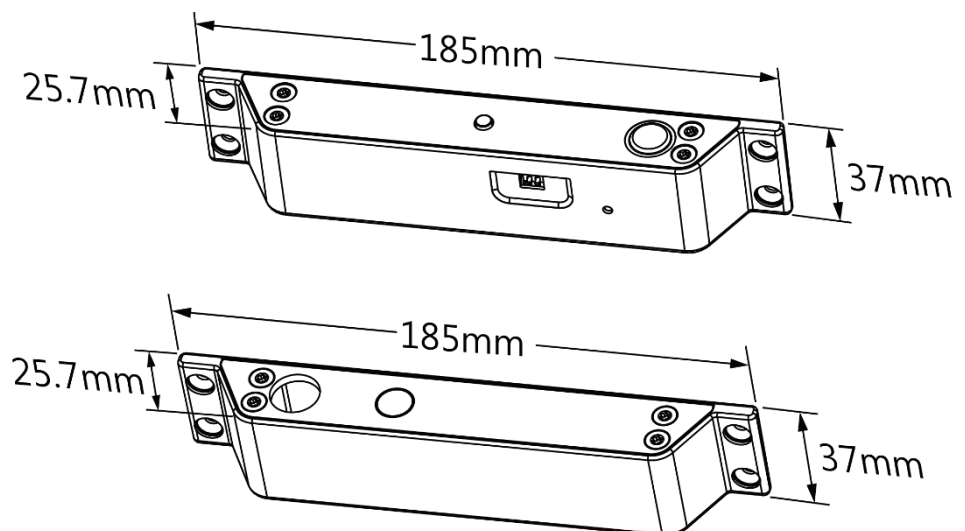

Choose DJS
changes your Life

外掛式陽極鎖

DJS-B500NL

產品特色

Product Features

- 適用木門、金屬門
- DC12V · 180mA
- 上鎖時間設定：0、3、6、9 秒可調
- 可安裝至辦公室、公家機關、倉庫等管制，更具有保全效果

產品尺寸

Product Size

產品規格

Product Model

DJS-B500NL

規格	
鎖體尺寸	185mm(長)x25.7mm(寬)x37mm(高)
鎖芯尺寸	16mm(凸出長度)x12.7mm(直徑)
輸入電壓	DC 12V
啟動電流	960mA(啟動瞬間)
工作電流	180mA(完全上鎖)
鎖心強度	304 不銹鋼拋光處理 · 最大承受力 1000kg
上鎖時間設定	0、3、6、9 秒可調
適用門型	窄框門、木門、金屬門、室內門
指示燈狀態	紅燈：上鎖 · 綠燈：開鎖
安全類型	斷電自動開鎖
訊號輸出	NO/COM 接點
門縫磁感應距離	8mm 以內
環境溫度	-25°C~+55°C
環境濕度	0%~90%
重量	1.2kg