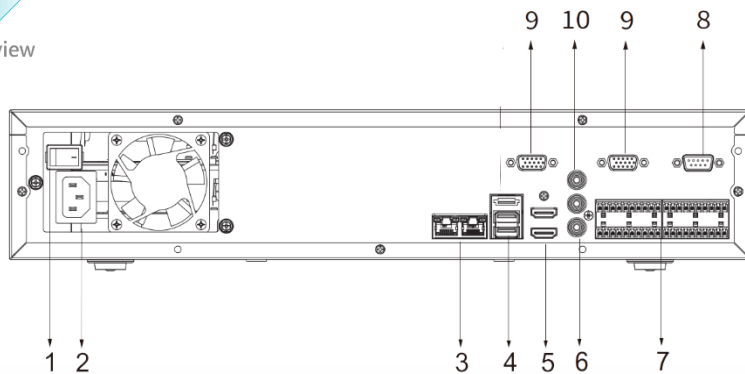

後視圖

Rear view

1 電源開關	6 聲音輸入(RCA)
2 電源輸入	7 警報輸入/輸出
3 網路	8 RS-232
4 USB	9 VGA
5 HDMI	10 聲音輸出(RCA)

★規格如有變動恕不另行通知 · 現有產品為主