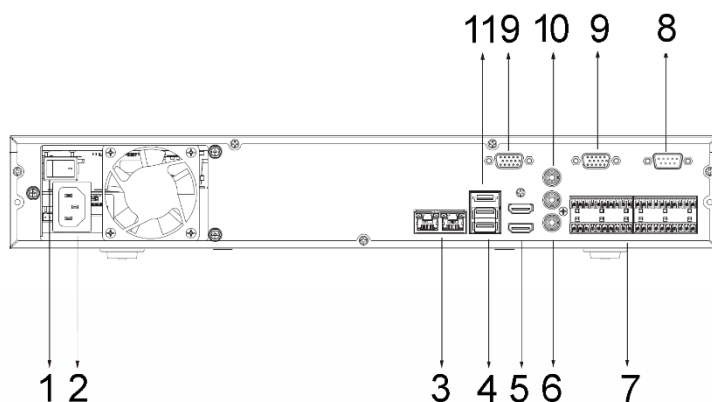

電源&環境&外觀

電源供應	AC 100V~240V · 50Hz~60Hz
消耗功率	<16.7W (無硬碟)
重量	4.3kg (無硬碟)
尺寸	440.0 mm × 412.2 mm × 76.0 mm
工作溫度	-10°C ~ +55°C · 濕度10%~93%
儲存溫度	0°C ~ +40°C · 濕度30%~85%
工作海拔	3000m

產品尺寸

Product Size

後視圖

Rear view