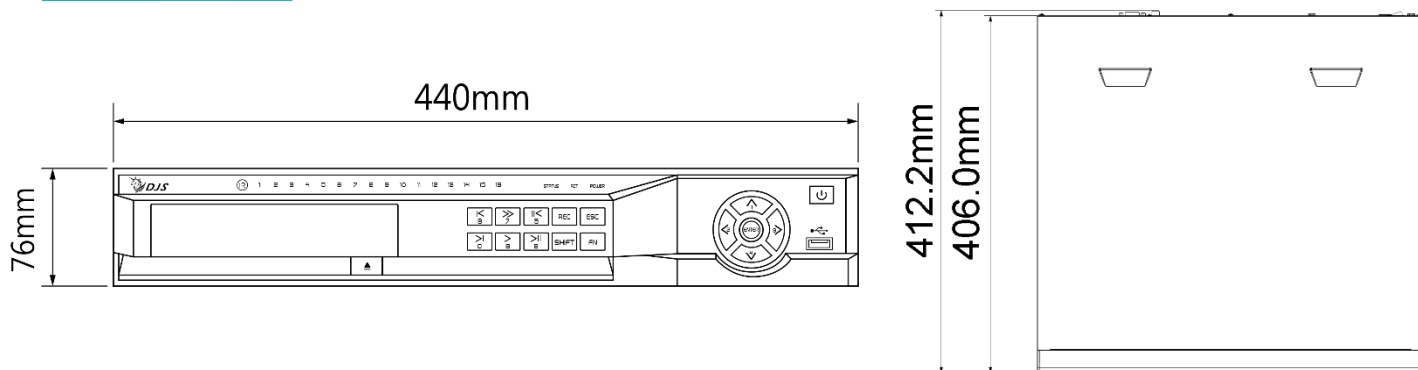

電源&環境&外觀

電源供應	AC 100V~240V · 50Hz~60Hz
消耗功率	<16.7W (無硬碟)
重量	4.3kg (無硬碟)
尺寸	440.0 mm × 412.2 mm × 76.0 mm
工作溫度	-10°C ~ +55°C · 濕度10%~93%
儲存溫度	0°C ~ +40°C · 濕度30%~85%
工作海拔	3000m

產品尺寸

Product Size

後視圖

Rear view