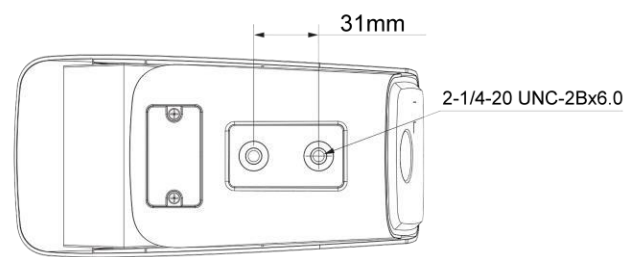

產品規格

Product Model

DJS-FIB231I-AS-B

介面

聲音	1 輸入 · 1 輸出 (RCA)
警報	2 輸入 · 2 輸出

電源

電源供應	DC 12V / PoE (802.3af)
消耗功率	< 9.9W

環境

工作溫度	-40°C ~ +60°C · 濕度小於 ≤95%
儲存溫度	-40°C ~ +60°C
防護等級	IP67

外觀

主體材質	金屬
尺寸	194.1 mm × 96.4 mm × 89.5 mm
重量	0.725kg

產品尺寸

Product Size

選購配件

Optional Accessories

DJS-PFB122W
鋁合金支架