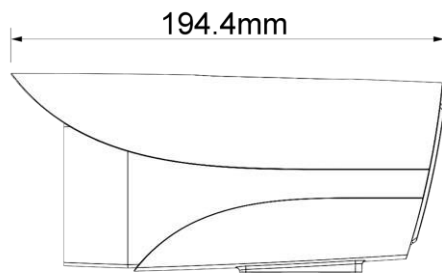

工作溫度	-40°C ~ +60°C · 濕度小於 ≤95%
儲存溫度	-40°C ~ +60°C
防護等級	IP67

外觀

主體材質	金屬
尺寸	194.1 mm × 96.4 mm × 89.5 mm
重量	0.725kg

產品尺寸

Product Size

選購配件

Optional Accessories

DJS-PFB122W
鋁合金支架