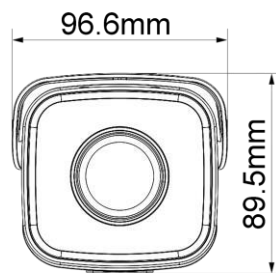

產品規格

Product Model

DJS-FIB231I-AS-B

介面

聲音	1 輸入 · 1 輸出 (RCA)
警報	2 輸入 · 2 輸出

電源

電源供應	DC 12V / PoE (802.3af)
消耗功率	< 9.9W

環境

工作溫度	-40°C ~ +60°C · 濕度小於 ≤95%
儲存溫度	-40°C ~ +60°C
防護等級	IP67

外觀

主體材質	金屬
尺寸	194.1 mm × 96.4 mm × 89.5 mm
重量	0.725kg

產品尺寸

Product Size

選購配件

Optional Accessories

DJS-PFB122W
鋁合金支架