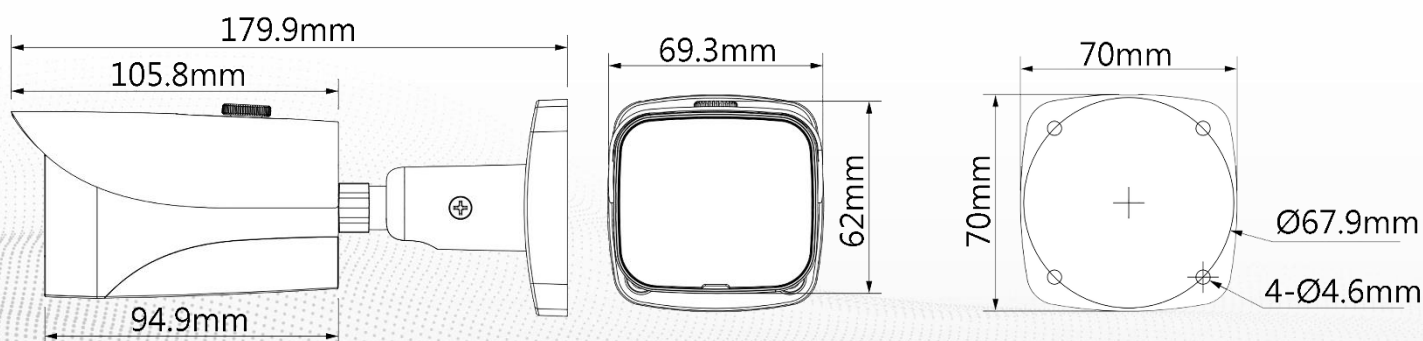

產品規格

Product Model

DJS-FHB501E-A

攝影機	
感光元件	1/2.7" CMOS
最高解析度	2880 (H) × 1620 (V) · 5MP
掃描系統	Progressive
電子快門	1/4 s~1/100,000 s
訊號雜訊比	>65dB
最低照度	0.001 Lux/F1.6 · 30IRE · 0Lux IR on
紅外線距離	40 m
IR 開/關控制	自動 / 手動
紅外線 LED 數量	2
平移/傾斜/旋轉	
範圍	平移：0°~360° · 傾斜：0°~90° · 旋轉：0°~360°
鏡頭	
鏡頭類型	固定鏡頭
安裝類型	M12
鏡頭選擇	2.8mm、3.6mm、6mm
最大光圈	F1.6
視野角度	2.8mm：132°(D) × 111°(H) × 58°(V) 3.6mm：109°(D) × 92°(H) × 48°(V) 6mm：65°(D) × 57°(H) × 30°(V)
光圈類型	固定光圈
最短對焦距離	2.8mm：0.9m / 3.6mm：1.6m / 6mm：3.1m
影像	
張數	CVI：5M@25 fps · 4M@30 fps · 1080P@30 fps
	AHD：4M@30 fps
	TVI：4M@30 fps
	CVBS：960H

解析度	5M (2880 × 1620) · 4M (2560 × 1440) · 1080P (1920 × 1080) · 960H (960 × 576/960 × 480)
日夜切換	ICR 自動切換
背光模式	背光補償 / 強光抑制 / 寬動態 / HLC-Pro
寬動態	120 dB
白平衡	自動 / 手動
增益控制	自動 / 手動
雜訊抑制	2D / 3D 降噪
智慧型紅外線	有
鏡像功能	關/開
隱私遮罩	關/開 · 8 區矩形

介面

聲音	內建麥克風
影像輸出	透過 1 路 BNC 選擇 CVI / TVI / AHD / CVBS

電源

電源供應	DC 12V ±30%
消耗功率	最大 5.9W (DC 12V · 紅外線啟用)

環境

工作溫度	-40°C~+ 60°C · 濕度<95%
儲存溫度	-40°C~+ 60°C · 濕度<95%
防護等級	IP67

外觀

材質	金屬+塑膠
尺寸	179.9 mm × 70 mm × 70 mm
重量	0.42 kg

產品尺寸

Product Size