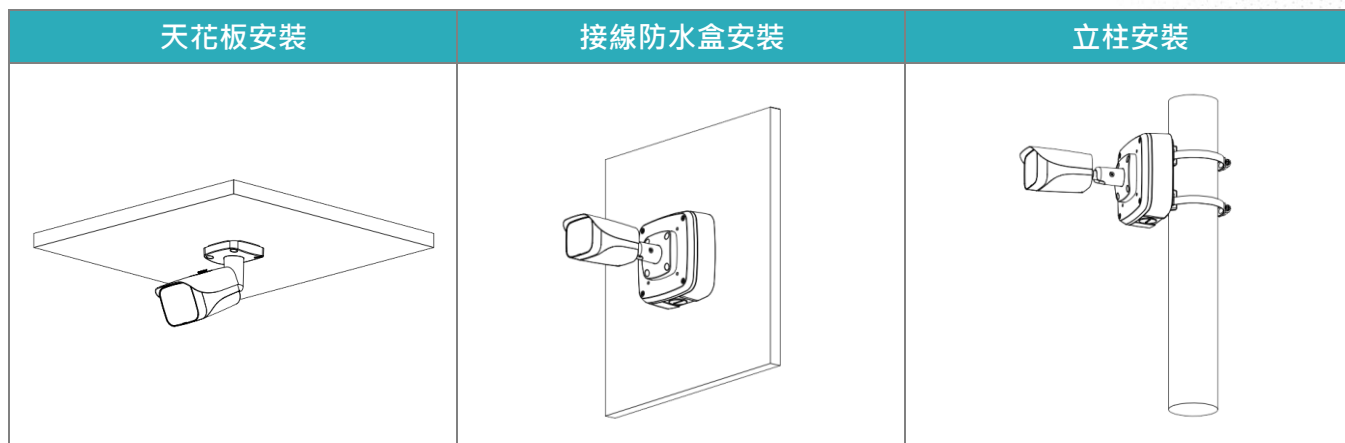

安裝示意圖

Installation Diagram

選購配件

Optional Accessories