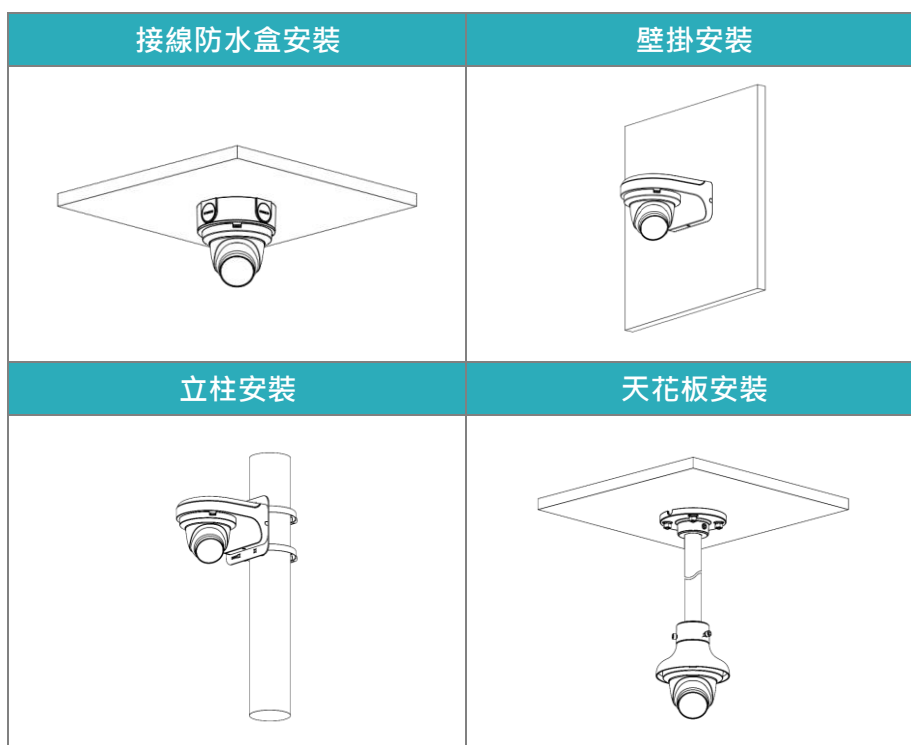

安裝示意圖

Installation Diagram

選購配件

Optional Accessories

★規格如有變動恕不另行通知，以現有產品為主