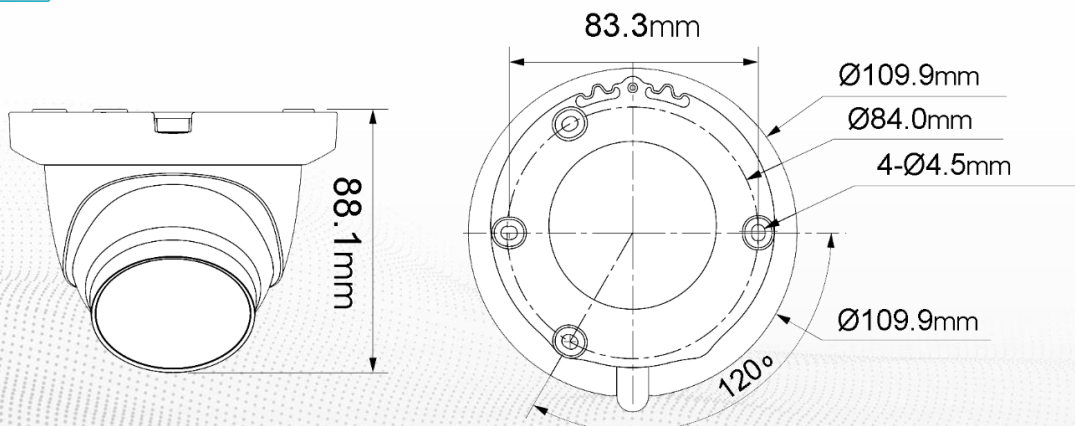

#### 外觀

材質	金屬+塑膠
尺寸	φ109.9 mm × 88.1 mm
重量	0.34 kg

## 產品尺寸

Product Size