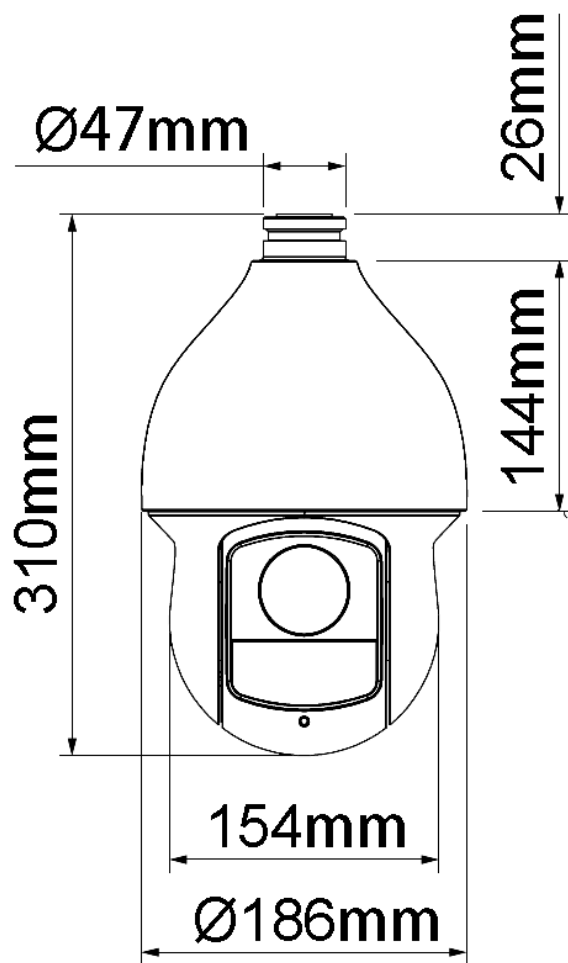

產品尺寸

Product Size

選購配件

Optional Accessories

配件

Accessories