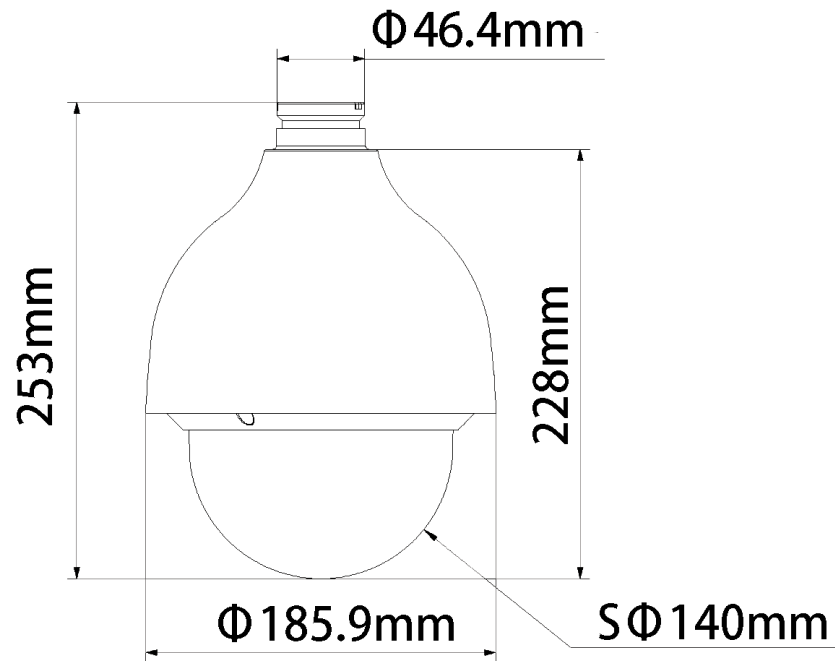

### 外觀

尺寸	253.0 mm × Φ186.2 mm
重量	2.5 kg

## 產品尺寸

Product Size