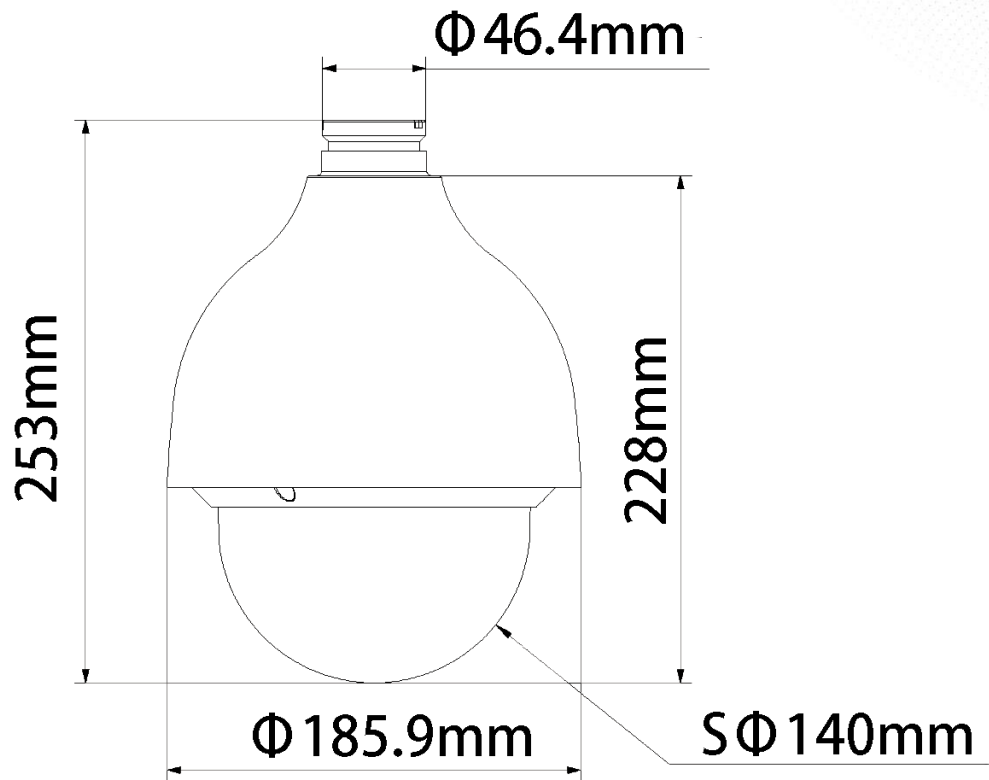

外觀

尺寸	253.0 mm × Φ186.2 mm
重量	2.5 kg

產品尺寸

Product Size

選購配件

Optional Accessories

DJS-PFA140
電源防水盒

DJS-PFB300C
快速球垂吊支架