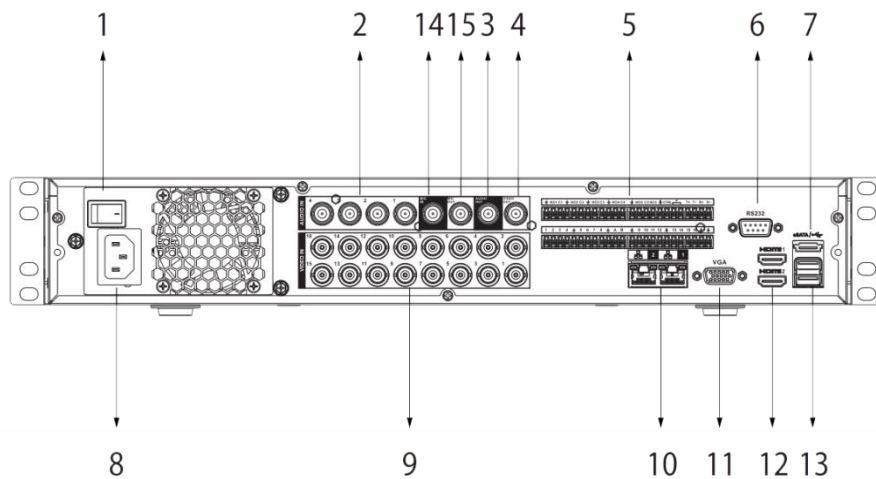

1 電源開關	2 聲音輸入
3 聲音輸出	4 影像輸出
5 警報輸入/輸出	6 RS-232
7 eSATA	8 電源輸入
9 影像輸入	10 網路
11 VGA	12 HDMI
13 USB	14 麥克風輸入
15 麥克風輸出	

★規格如有變動恕不另行通知，以現有產品為主