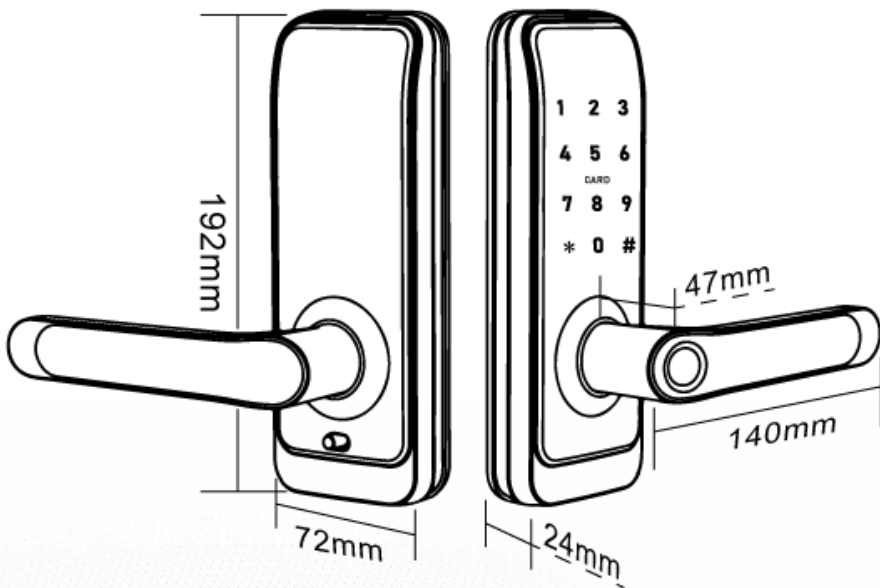

DJS-SK12B

產品規格

開門方式	手機藍牙、指紋、密碼、鑰匙、感應卡、遠端開鎖(選配 T5 網路閘道器)
指紋容量	200 枚
密碼容量	200 組
感應卡容量	200 張
E key(電子密鑰) 容量	不限
備用電源供應	Micro USB
電池壽命	支援 10,000 次鎖定和解鎖操作
建議安裝門厚度	35~55mm
工作電壓	6V(四顆 3 號電池)
工作溫度	-35°C~+55°C
工作濕度	0~95%
防水等級	IP55
顏色	黑、銀
主結構材質	鋁合金
尺寸	192mm×72mm×24mm

產品尺寸

Product Size

選購配件

Optional Accessories

DJS-T5
多模網路閘道器

DJS-T2
網路閘道器