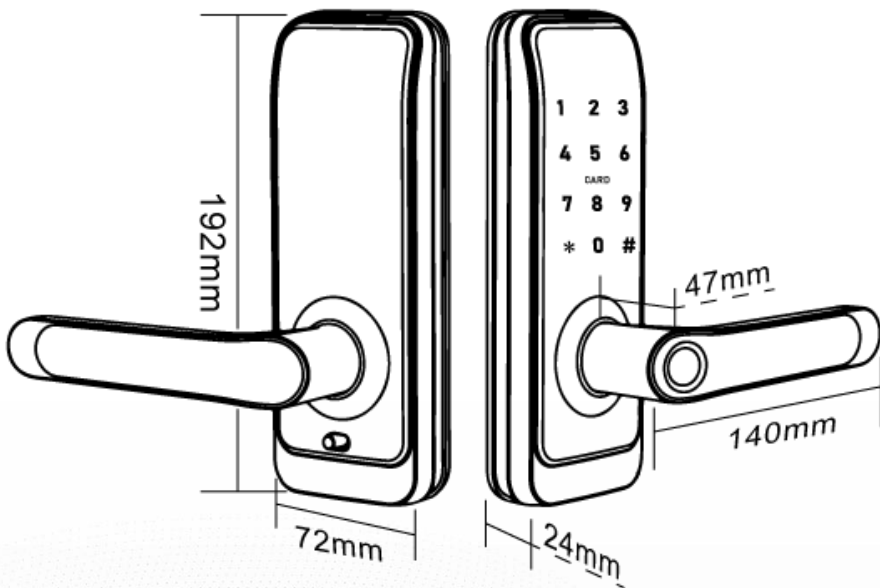

DJS-SK12S

產品規格

開門方式	手機藍牙、指紋、密碼、鑰匙、感應卡、遠端開鎖(選配 T5 網路閘道器)
指紋容量	200 枚
密碼容量	200 組
感應卡容量	200 張
E key(電子密鑰) 容量	不限
備用電源供應	Micro USB
電池壽命	支援 10,000 次鎖定和解鎖操作
建議安裝門厚度	35~55mm
工作電壓	6V(四顆 3 號電池)
工作溫度	-35°C~+55°C
工作濕度	0~95%
防水等級	IP55
顏色	黑、銀
主結構材質	鋁合金
尺寸	192mm×72mm×24mm

產品尺寸

Product Size

選購配件

Optional Accessories

DJS-T5
多模網路閘道器

DJS-T2
網路閘道器