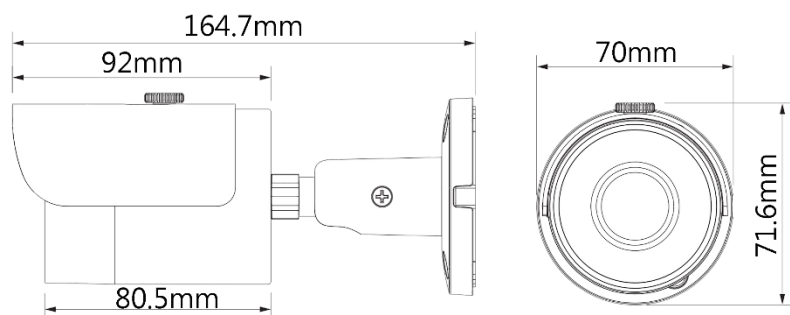

### 產品尺寸

Product Size

### 外觀

材質	主體金屬
尺寸	164.7 mm × 70 mm × 71.6 mm
重量	0.37 Kg