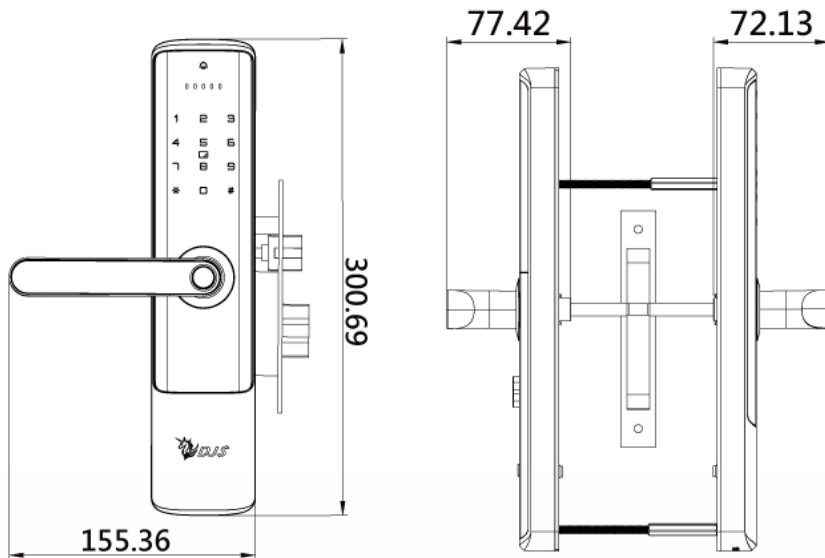

產品規格

Product Model

DJS-SK10

產品規格

開門方式	手機藍牙、指紋、密碼、鑰匙、感應卡、遠端開鎖(選配 T5 網路閘道器)
指紋容量	99 枚
密碼容量	99 組
感應卡容量	99 張
建議安裝門厚度	40mm~100mm
操作系統	經典語音提示
觸控面板材質	鋼化玻璃
備用電源供應	Type-C
防拆警報	支援
適用門型	木門·鋼門·不鏽鋼門·鋁門·黃銅門
工作電壓	3 號鹼性電池
工作溫度	-20°C ~ 80°C
工作濕度	20%~95%RH
開鎖記錄本地儲存	需加購 T5 網路閘道器
開鎖記錄雲端即時更新	
手機遠端 APP 開門	
遠端刪除鎖內密碼	
遠端刪除用戶	

產品尺寸

Product Size