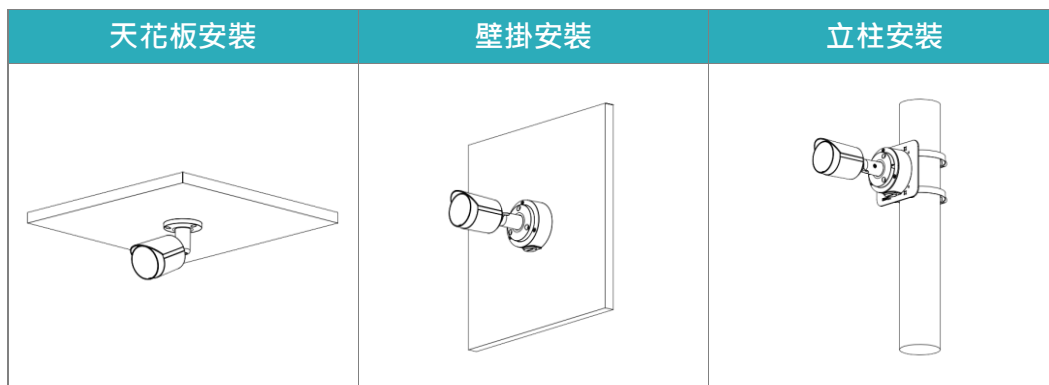

| 外觀 | |
|------|--------------------------|
| 主體材質 | 金屬 |
| 尺寸 | 166.2 mm × 70 mm × 70 mm |
| 重量 | 0.48 kg |

產品尺寸

Product Size

安裝示意圖

Installation Diagram

選購配件

Optional Accessories

DJS-PFA130-E
接線防水盒