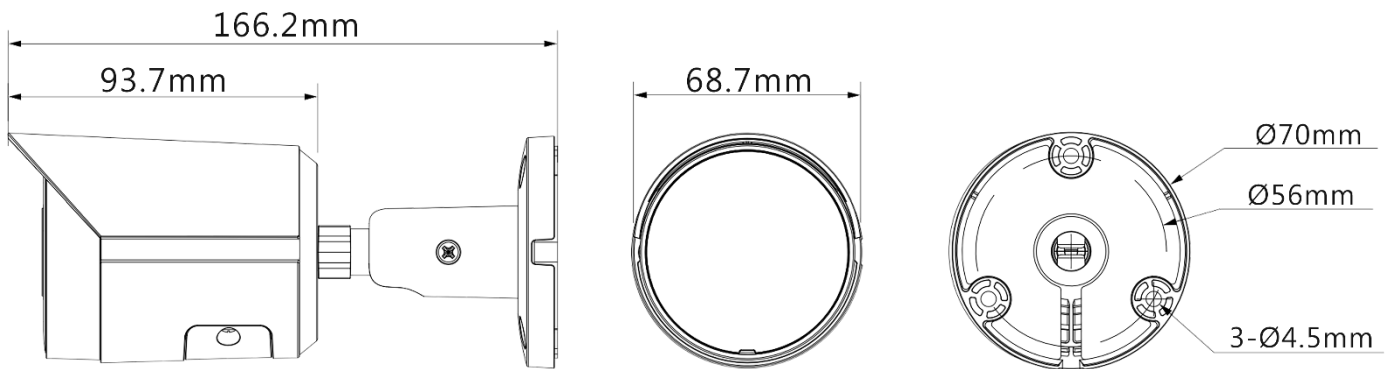

| 外觀 | |
|------|--------------------------|
| 主體材質 | 金屬 |
| 尺寸 | 166.2 mm × 70 mm × 70 mm |
| 重量 | 0.48 kg |

產品尺寸

Product Size

安裝示意圖

Installation Diagram

選購配件

Optional Accessories

DJS-PFA130-E
接線防水盒