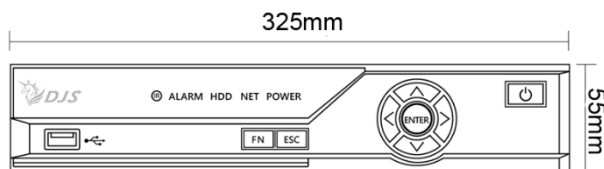

產品規格

Product Model

DJS-SXL116E-4K

外觀

尺寸	325.0 mm × 257.1 mm × 55.0 mm
重量	1.5kg
安裝方式	平面安裝

環境

工作環境	-10°C~+55°C
工作濕度	10~90%

產品尺寸

Product Size