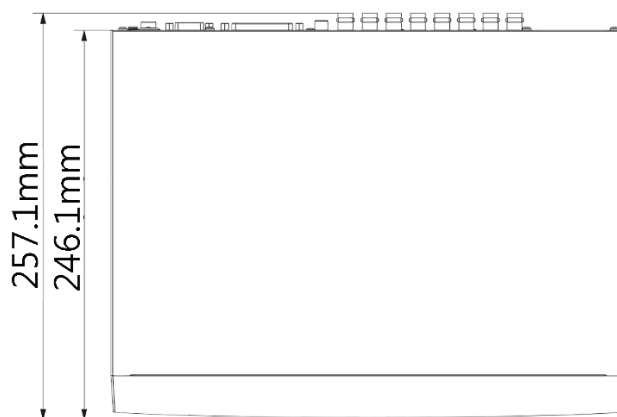

產品規格

Product Model

DJS-SXL116E-4K

外觀

尺寸	325.0 mm × 257.1 mm × 55.0 mm
重量	1.5kg
安裝方式	平面安裝

環境

工作環境	-10°C~+55°C
工作濕度	10~90%

產品尺寸

Product Size