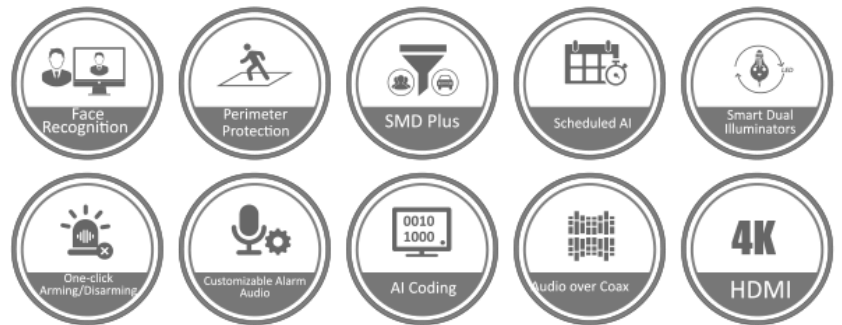

Choose DJS
changes your Life

16 路 IVS 4K DVR

DJS-SXL116E-4K

產品特色

Product Features

- H.265+ / H.265 雙流影像壓縮
- 支援全路AI 編碼
- 支援 CVI、AHD、TVI、CVBS、IP 影像輸入
- 最多 32 路 IPC 輸入，每路支援 8MP，最高128Mbps 接入頻寬
- 支援 2 路周界防護、16 路 SMD Plus、2 路人臉辨識
- IoT 和 POS 功能

DJS-SXL116E-4K

系統	
主處理器	工業級處理器
作業系統	嵌入式 Linux
操作界面	Web、Local GUI
周界防護	
AI 性能	2 路 · 每路 10 個 IVS
人臉偵測	
AI 人臉偵測性能	2 路 · 每秒最多處理 12 張人臉照片
人臉屬性	性別、年齡、眼鏡、表現形式、口罩、鬍鬚
人臉辨識	
人臉數據庫容量	多達 10 個人臉數據庫和 20,000 張圖像。
AI 人臉辨識性能	2 路
SMD Plus	
SMD Plus	按目標 (人、車) 分類進行搜尋，減少樹葉、雨水、光照條件變化引起的誤報
影像 & 聲音	
影像輸入	16 路 · BNC : 支援 HDCVI、AHD、TVI、CVBS 自動偵測
CVI 攝影機	4K@25/30 fps、6MP@20 fps、5MP@25 fps、4MP@25/30fps、1080p@25/30fps、720p@25/30 fps、720p@50/60 fps
AHD 攝影機	4K@15 fps、5MP@20 fps、4 MP@25/30 fps、3MP@25/30fps、1080p@25/30fps、720p@25/30 fps
TVI 攝影機	4K@15 fps、5MP@20 fps、4MP@25/30 fps、3MP@25/30fps、1080p@25/30fps、720p@25/30 fps
IP 攝影機輸入	16+16 路 · 每路最高可達 128MP
編碼能力	主碼流：4K@(1fps-7fps)、6MP@(1~10fps)、5MP@(1~12fps)、4K-N、4MP、3MP@(1~15fps)、4M-N、1080p、720p、960H、D1、CIF@(1~25/30fps)
	輔碼流：960H@(1~15fps)、D1/CIF@(1 fps/25/30fps)
雙碼流	支援
每一路位元率	32Kbps ~6144Kbps
聲音採樣率	8KHz · 每路 16 位元
聲音位元率	每一路 64Kbps
分割畫面	未接入 IP：1、4、8、9、16 接入 IP：1、4、8、9、16、25、36
第三方支援	Onvif、Panasonic、Sony、Axis、Arecont、Samsung