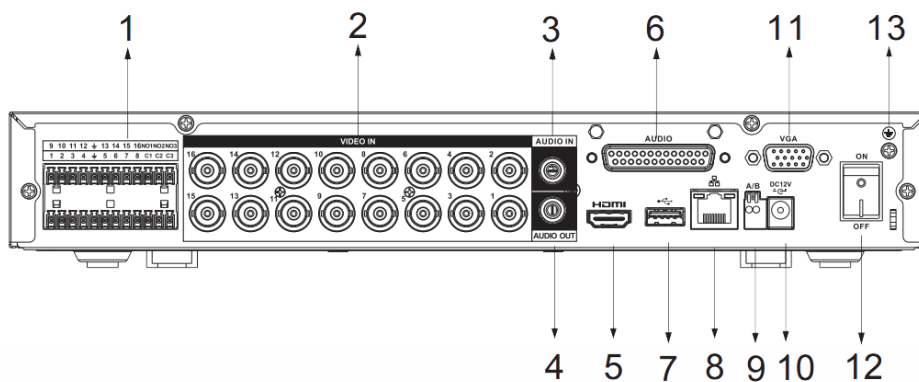

產品規格

Product Model

DJS-SXL116E-4K

外觀

尺寸	325.0 mm × 257.1 mm × 55.0 mm
重量	1.5kg
安裝方式	平面安裝

環境

工作環境	-10°C~+55°C
工作濕度	10~90%

產品尺寸

Product Size

後視圖

Rear view

- | | |
|-----------|----------------|
| 1 警報輸入/輸出 | 2 影像輸入 |
| 3 聲音輸入 | 4 聲音輸出 |
| 5 HDMI | 6 DB-25 |
| 7 USB | 8 網路 |
| 9 RS485 | 10 DC 12V 電源輸入 |
| 11 VGA | 12 電源開關 |
| 13 接地線 | |