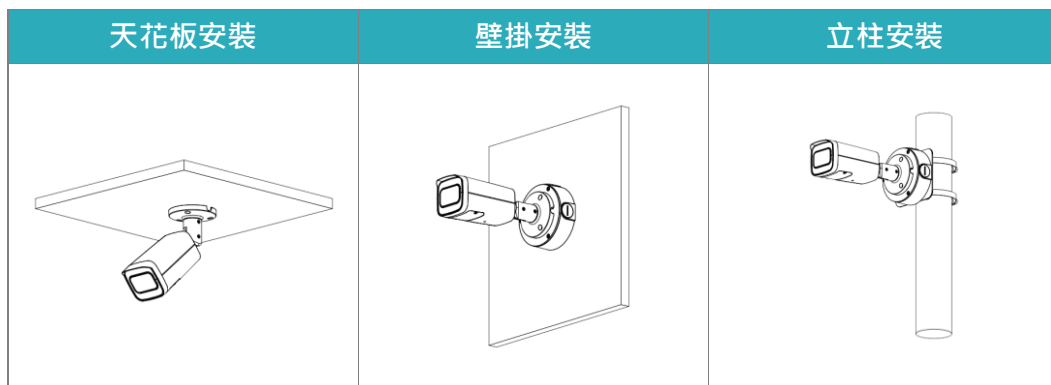

安裝示意圖

Installation Diagram

選購配件

Optional Accessories

★規格如有變動恕不另行通知，以現有產品為主