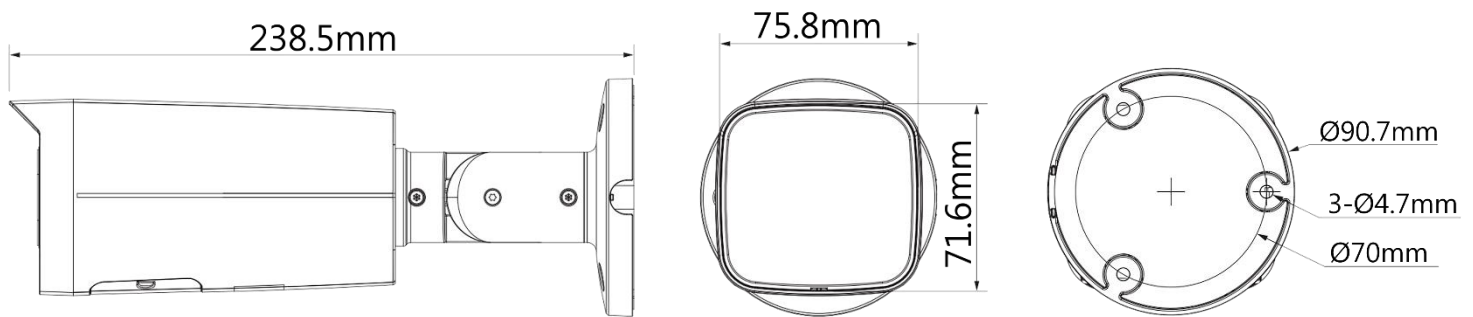

產品規格

Product Model

DJS-FIB241T-AS

電源	
電源供應	DC 12V / PoE
消耗功率	基本 : 1.9W (DC 12V) · 2.6W (PoE) 最大 : 6.6W (DC 12V) · 7.9W (PoE)
環境	
工作溫度	-40 °C ~ +60 °C · 濕度 ≤ 95%

儲存溫度	-40°C ~ + 60°C
防護等級	IP67 · IK10
外觀	
主體材質	金屬
尺寸	238.5 mm × Φ90.7 mm
重量	0.72 kg

產品尺寸

Product Size