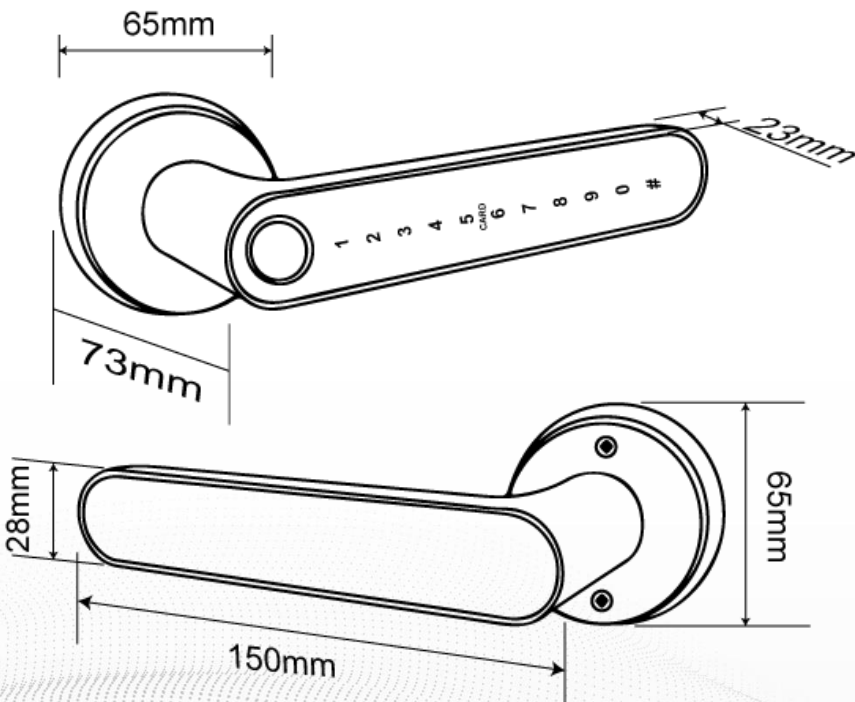

DJS-SK11B

產品規格

開門方式	手機藍牙、指紋、密碼、鑰匙、感應卡、遠端開門(選購 T5 或 T2 網路開道器)
指紋辨識	FPC 指紋辨識
指紋容量	80 枚
密碼容量	30 組
感應卡容量	80 張
E key 容量	不限
辨識時間	<0.1S
備用電源	Micro USB
電池壽命	支援 10,000 次鎖定和解鎖操作
建議安裝門厚度	35~55mm
工作電壓	6V(四顆 4 號電池)
工作溫度	-35°C~+55°C
工作濕度	0~95%
防水等級	IP55
顏色	黑、銀、黑銀
材質	鋁合金
尺寸	65mm×150mm×73mm

產品尺寸

Product Size

選購配件

Optional Accessories

DJS-T5
多模網路開道器

DJS-T2
網路開道器