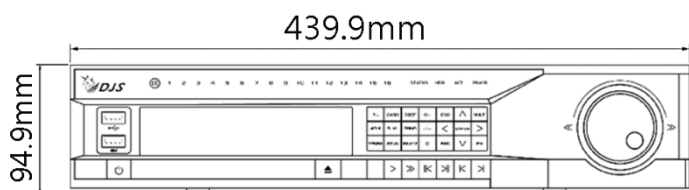

#### 外觀

尺寸 439.9 mm × 463.0 mm × 94.9 mm

重量 7 kg

安裝方式 機架、平面

## 產品尺寸

Product Size