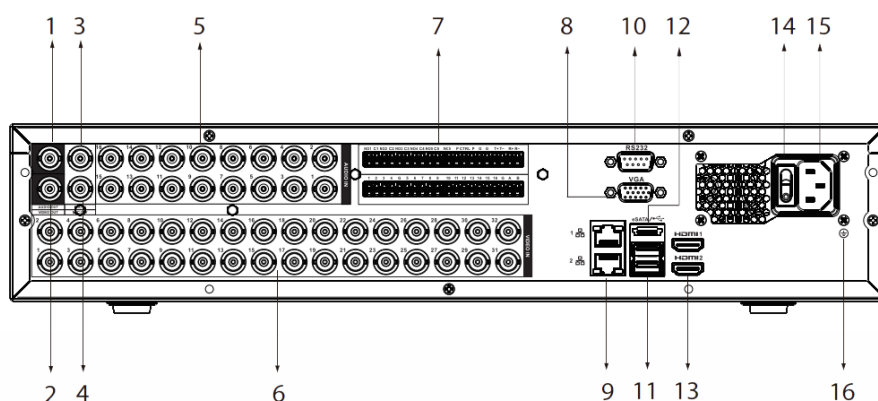

後視圖

Rear view

1 聲音輸出(BNC)	2 影像輸出
3 麥克風輸入(BNC)	4 麥克風輸出(BNC)
5 聲音輸入(BNC)	6 影像輸入
7 警報輸入/輸出	8 VGA
9 網路	10 RS-232
11 USB	12 eSATA
13 HDMI	14 電源開關
15 電源輸入	16 接地線

★規格如有變動恕不另行通知，以現有產品為主