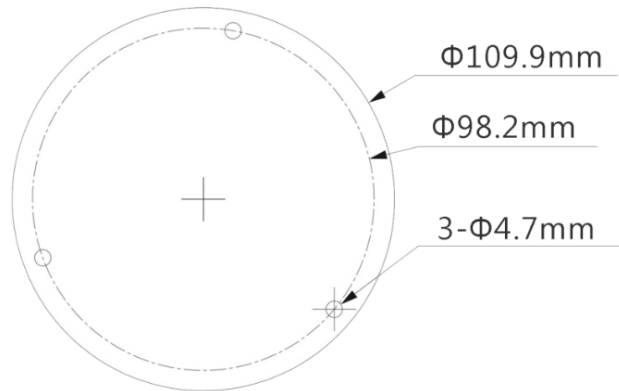

#### 外觀結構

材質 金屬

尺寸 81 mm × Φ109.9 mm

重量 0.34 kg

## 產品尺寸

Product Size

## 安裝示意圖

Installation Diagram

天花板安裝	接線盒安裝	垂吊安裝	壁掛安裝
立柱安裝(垂直)	立柱安裝(水平)	轉角安裝	