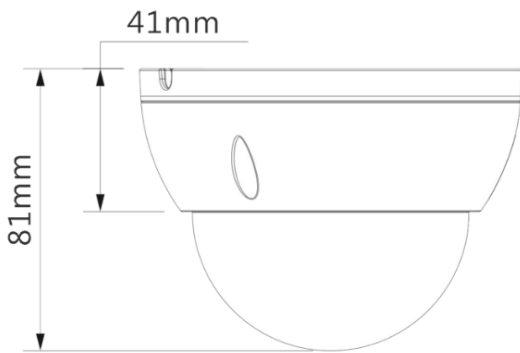

#### 外觀結構

材質 金屬

尺寸 81 mm × Φ109.9 mm

重量 0.34 kg

## 產品尺寸

Product Size

## 安裝示意圖

Installation Diagram

天花板安裝	接線盒安裝	垂吊安裝	壁掛安裝
立柱安裝(垂直)	立柱安裝(水平)	轉角安裝	