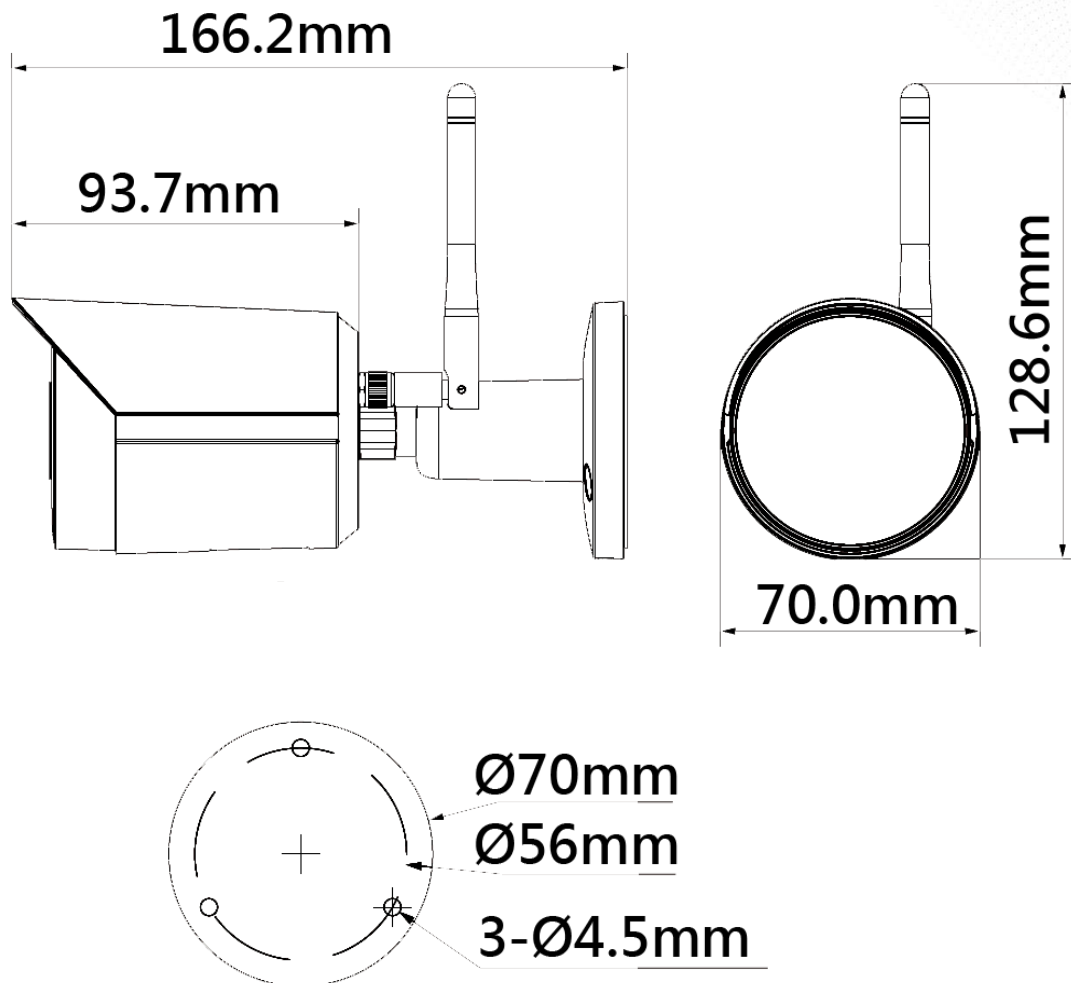

### 產品特色

Product Features

- 2MP · 1/2.8" CMOS 感光元件 · 低照度 · 高畫質
- 最大輸出 2MP (1920 × 1080) @25/30 fps
- H.265 編碼 · 高壓縮 · 低位元率
- 內建紅外線 · 最大距離 30 米
- 智慧 H.264+/H.265+靈活編碼 · 適用各種頻寬和儲存環境
- DWDR · 3D NR · HLC · BLC · 浮水印
- 智慧檢測：入侵 · 絆線
- 異常檢測：移動檢測 · 聲音檢測 · 視頻篡改 · 無 SD 卡 · SD 卡滿 · SD 卡錯誤 · 網路斷線 · IP 衝突 · 非法訪問 · SMD
- 支援 2.4G WiFi · 訊號範圍最遠距離 80m(空曠場所)
- Micro SD 卡儲存：最大 256GB · 內建麥克風
- DC 12V / IP67

寬動態	DWDR
白平衡	自動 / 自然 / 路燈 / 戶外 / 手動
增益控制	自動
雜訊抑制	3D 降噪
動態偵測	關 / 開 · 4 區矩形
重點區域(Rol)	支援 · 4 區矩形
智慧型紅外線	支援
影像翻轉	0° / 180°
鏡像功能	支援
聲音	
內建麥克風	支援
警報	
警報事件	無 SD 卡 · SD 卡已滿 · SD 卡錯誤 · 網路斷線 · IP 衝突 · 非法登入 · 移動偵測 · 影像篡改 · 聲音 檢測 · SMD · 強光變化
網路	
網路介面	RJ-45 ( 10/100 Base-T )
Wi-Fi	IEEE802.11b/g/n 2.4~2.4835 GHz
Wi-Fi 範圍	最遠 80m(空曠地區)
網路協定	IPv4、HTTP、TCP、UDP、ARP、RTP、RTSP、 RTCP、DHCP、DNS、NTP、Multicast、RTMP
介面協定	ONVIF (Profile S/Profile G)、CGI、P2P
使用人數	6 Users
儲存	Micro SD 卡 (最大 256 G)
瀏覽器	IE、Chrome、Firefox、Safari
管理軟體	CMS、APP
智慧手機監控	IOS、Android
電源&環境&外觀	
電源供應	DC12V
電源功耗	基本：2 W · 最大：4.1 W
工作環境	-40°C~+60°C · 相對濕度小於 95%
儲存環境	-30°C~+70°C
防水等級	IP67
主體材質	金屬
尺寸	166.2 mm × 70.0 mm × 128.6 mm
重量	477.9g

## 產品尺寸

Product Size