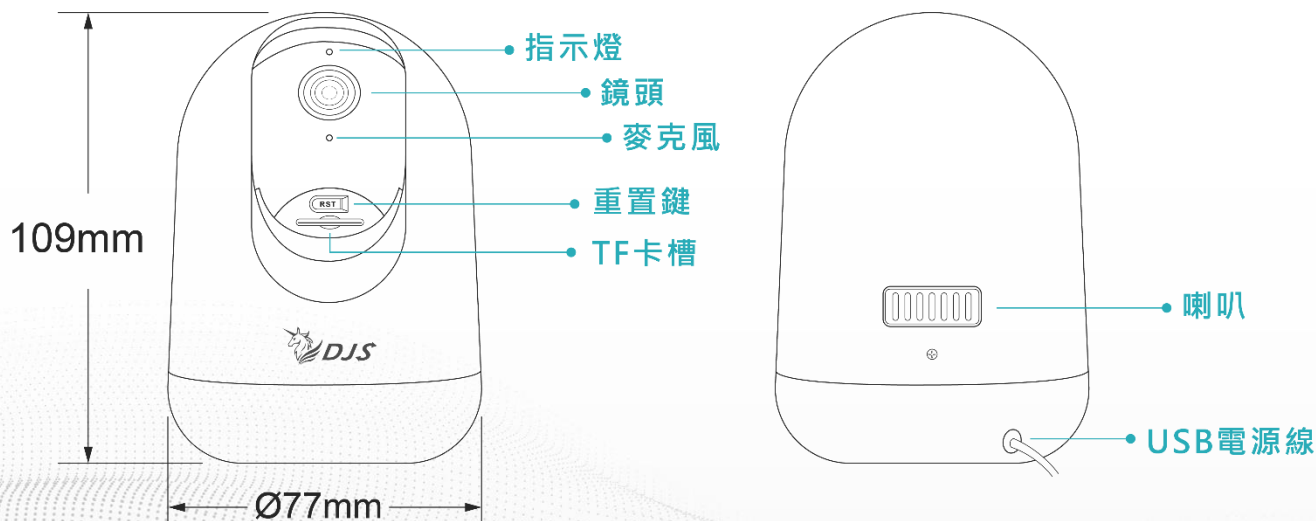

DJS-A30

攝影機

最高解析度	2304 x 1296 · 3MP
最低照度	彩色轉黑白：0.8Lux · 黑白轉彩色：8.5Lux
視野角度	水平：78 · 垂直：42° · 對角線：92°
紅外線距離	10m

鏡頭

安裝類型	M12
鏡頭選擇	4mm
最大光圈	F2.6
麥克風	支援
喇叭	支援

PTZ

範圍	水平：352° · 垂直：60°
----	------------------

影像

聲音

壓縮	G.711a · ADPCM
迴聲消除	支援
雙向對講	支援
開/關機鈴聲	支援
分貝	75dB @ 0.5m

介面

麥克風	1 輸入
按鈕	重置鍵
喇叭	1 輸出
USB	1 組 (僅供電源)
指示燈	紅燈、綠燈

DJS-A30

功能

語言	中文、英語、法語、德語、意大利語、西班牙語、日語
基本功能	支援配置/即時預覽/截圖/回放/對講/影像校正/錄影/PTZ/雲端儲存(選配)/SD卡格式化
移動偵測	支援
移動追蹤	支援
人體過濾	支援
靈敏度偵測	等級 0~10 · 預設 6
遠端控制與監控	支援
斷電記憶	支援
Onvif	支援
連線配對方式	QR Code、APP 熱點

電源&環境&外觀

電源供應	DC 5V 1A
消耗功率	最大：4.5W
工作環境	-15°C ~ 60°C · 濕度 < 95%
儲存環境	-30°C ~ 70°C · 濕度 < 95%
尺寸	Ø 77*109mm
材質	ABS
重量	208g

產品尺寸

Product Size

★規格如有變動恕不另行通知，以現有產品為主