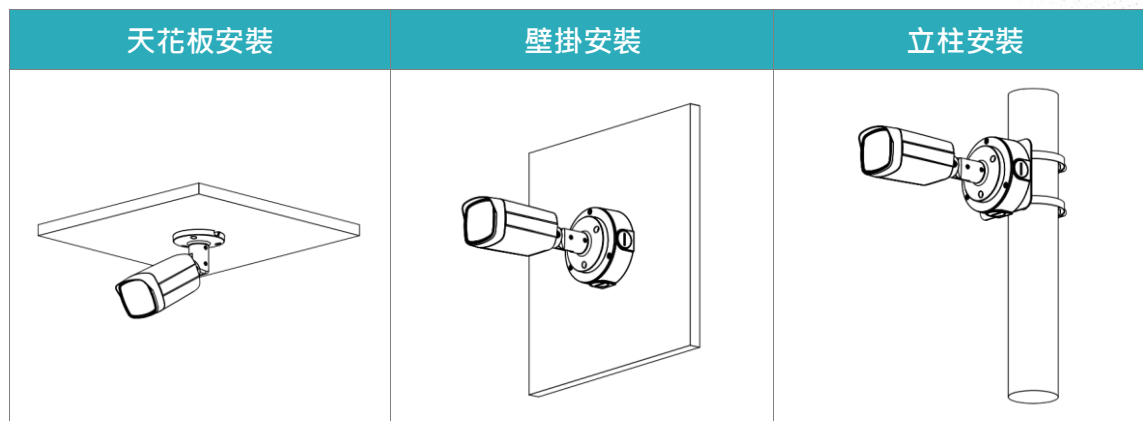

安裝示意圖

Installation Diagram