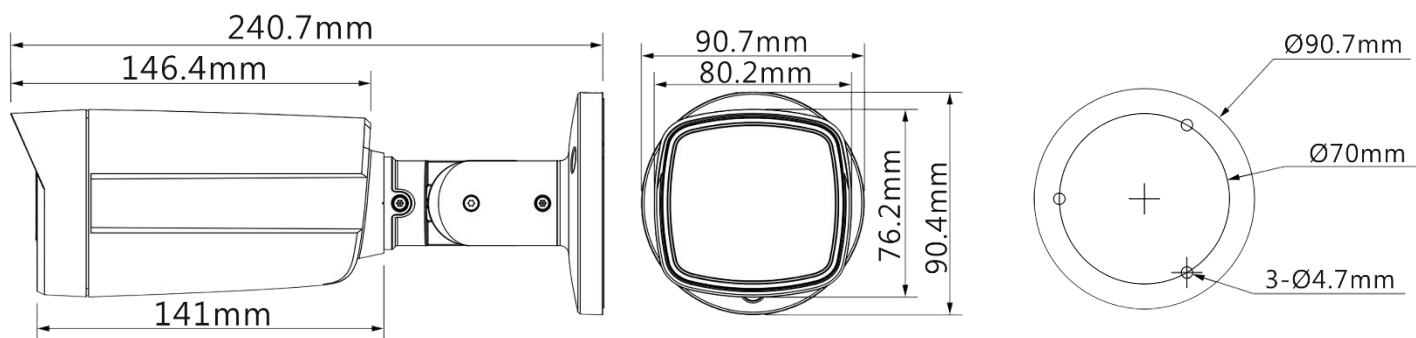

產品尺寸

Product Size

選購配件

Optional Accessories

★規格如有變動恕不另行通知，以現有產品為主