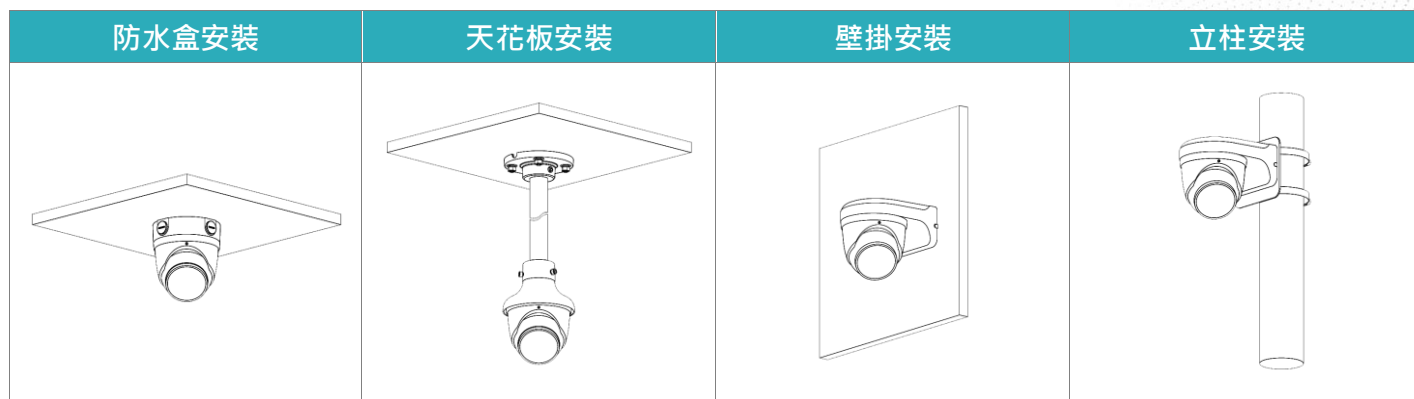

安裝示意圖

Installation Diagram