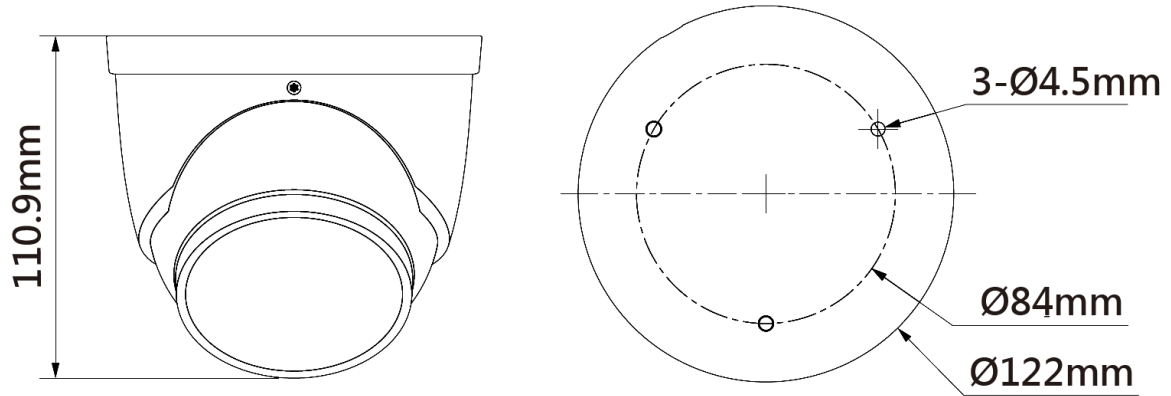

產品尺寸

Product Size

選購配件

Optional Accessories

★規格如有變動恕不另行通知，以現有產品為主