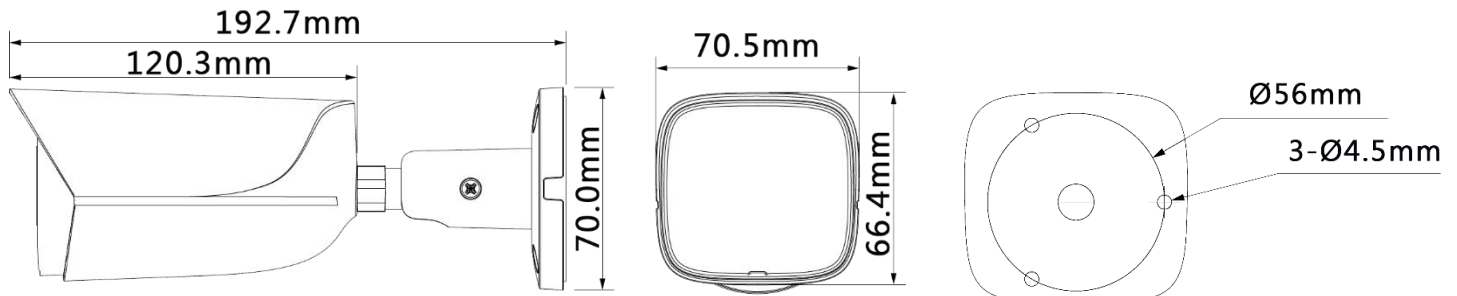

外觀

材質 金屬

尺寸 192.7 mm x 70.5 mm x 66.4 mm

重量 590 g

產品尺寸

Product Size

選購配件

Optional Accessories