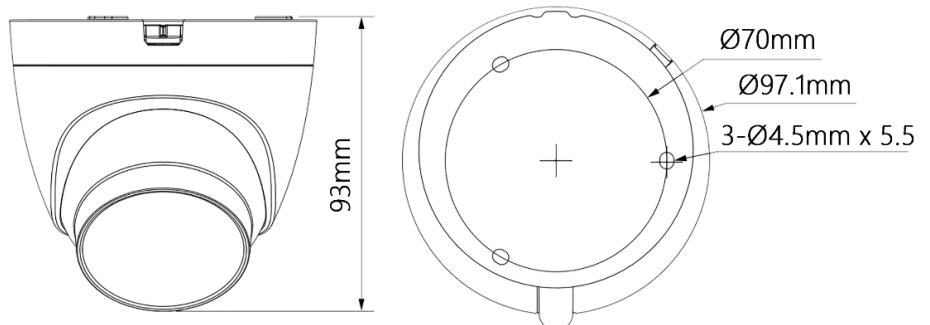

產品尺寸

Product Size

DJS-DHA500TQ-A

攝影機	
感光元件	1/2.7" CMOS
最高解析度	2880 (H) × 1620 (V) · 5MP
掃描系統	Progressive
電子快門	1/30s ~ 1/100,000s
信號雜訊比	高於 65dB
最低照度	0.005 Lux/F1.6
紅外線距離	40m
紅外線開/關	自動 / 手動
紅外線 LED 數量	2
平移 / 傾斜 / 旋轉	
範圍	平移：0°~360° · 傾斜：0°~78° · 旋轉：0°~360°
鏡頭	
鏡頭類型	固定鏡頭
安裝類型	M12
鏡頭選擇	2.8mm · 3.6mm · 6mm
最大光圈	F1.6
視野角度	2.8 mm: 132°(D) × 111°(H) × 58°(V) 3.6 mm: 109°(D) × 92°(H) × 48°(V) 6 mm: 65°(D) × 57°(H) × 30°(V)
光圈類型	固定光圈
最短對焦距離	2.8 mm: 0.9 m / 3.6 mm: 1.6m / 6 mm: 3.1m
影像	
張數	CVI : 5M@25 fps · 4M@30 fps · 1080P@30 fps
	AHD : 4M@30 fps
	TVI : 4M@30 fps
	CVBS : 960H

解析度	5M (2880 × 1620) · 4M (2560 × 1440) · 1080P (1920 × 1080) · 960 H (960 × 576/960 × 480)
日夜切換	ICR 自動切換
背光模式	背光補償 / 強光抑制 / 寬動態
寬動態	DWDR
白平衡	自動 / 手動
增益控制	自動 / 手動
雜訊抑制	2D 降噪
智慧型紅外線	支援
鏡像功能	關 / 開
隱私遮罩	關 / 開 · 8 區矩形
介面	
影像輸出	1 路 BNC (可切換 CVI / TVI / AHD / CVBS)
電源	
電源供應	DC12V±30%
消耗功率	<3.0W (DC 12V · 紅外線啟用)
環境	
工作溫度	-40°C ~ +50°C 濕度小於 95%
儲存溫度	-40°C ~ +50°C 濕度小於 95%
防護等級	IP67
外觀	
主體材質	金屬球體、殼塑膠、底座塑膠
尺寸	Φ97.1 mm × 93.0 mm
重量	0.17kg
認證	
認證	解析度