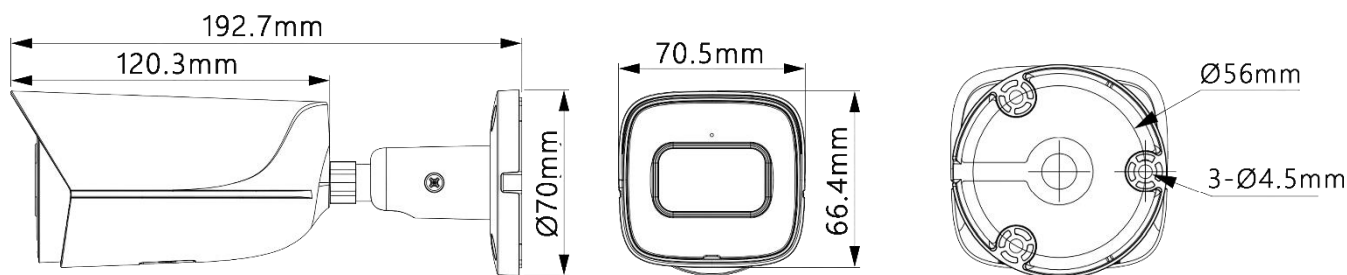

產品規格

Product Model

DJS-FIC241E-AS-D2

介面	
聲音	1 輸入 · 1 輸出 (RCA)
警報	1 輸入 · 1 輸出
電源	
電源供應	DC12V / PoE (802.3af)
消耗功率	基本 : 3.8 W (DC 12V) · 4.6 W (PoE) 最大 : 5.9 W (DC 12V) · 7.2 W (PoE)

環境	
工作溫度	-40°C~+60°C · 濕度 <95%
儲存溫度	-40°C~+60°C
防水等級	IP67
外觀結構	
材質	金屬
尺寸	192.7mm×70.5mm×66.4mm
重量	590g

產品尺寸

Product Size

選購配件

Optional Accessories

★規格如有變動恕不另行通知 · 以現有產品為主