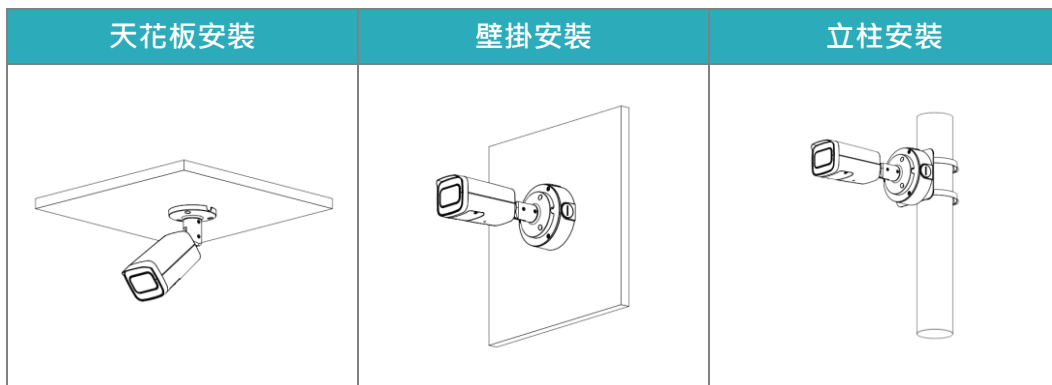

安裝示意圖

Installation Diagram

選購配件

Optional Accessories

★規格如有變動恕不另行通知，以現有產品為主