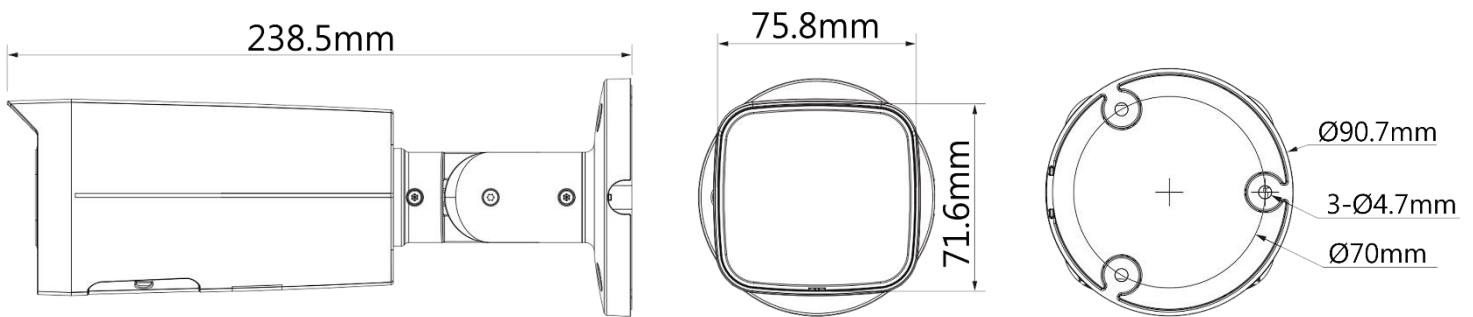

產品規格

Product Model

DJS-FIB241T-ZAS

電源	
電源供應	DC 12V / PoE
消耗功率	基本 : 2W (DC 12V) · 2.6W (PoE) 最大 : 8.6W (DC 12V) · 9.9W (PoE)
環境	
工作溫度	-30 °C ~ +60 °C · 濕度 ≤ 95%

儲存溫度	-40°C ~ + 60°C
防護等級	IP67 · IK10
外觀	
主體材質	金屬
尺寸	238.5 mm × 90.7 mm × 90.7 mm
重量	0.76 kg

產品尺寸

Product Size