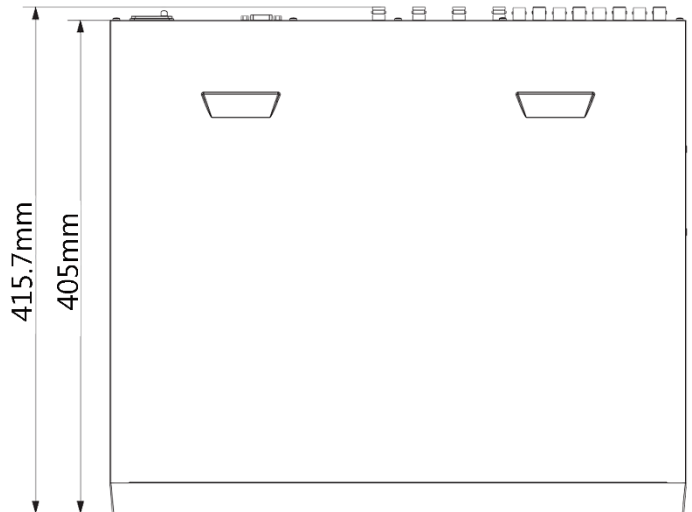

產品規格

Product Model

DJS-SXP416-4K

電源	
電源供應	AC 100~240 V · 50/60 Hz
消耗功率	<30 W(不含硬碟)
環境	
工作溫度	-10°C~+55°C · 濕度 10~90%

外觀	
尺寸	1.5U · 440.0 mm × 415.7 mm × 76.0 mm
重量	4.9 kg
安裝方式	機架、平面

產品尺寸

Product Size

後視圖