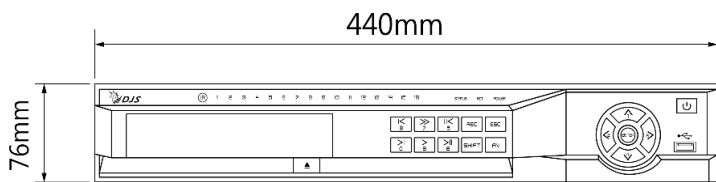

產品規格

Product Model

DJS-SXP416-4K

電源	
電源供應	AC 100~240 V · 50/60 Hz
消耗功率	<30 W(不含硬碟)
環境	
工作溫度	-10°C~+55°C · 濕度 10~90%

外觀	
尺寸	1.5U · 440.0 mm × 415.7 mm × 76.0 mm
重量	4.9 kg
安裝方式	機架、平面

產品尺寸

Product Size

後視圖

Rear view

- | | |
|--------------|--------------|
| 1 麥克風輸出(BNC) | 2 麥克風輸入(BNC) |
| 3 影像輸出 | 4 聲音輸出(BNC) |
| 5 聲音輸入(BNC) | 6 影像輸入 |
| 7 警報輸入/輸出 | 8 網路 |
| 9 RS-232 | 10 USB |
| 11 VGA | 12 HDMI |
| 13 eSATA | 14 電源開關 |
| 15 電源輸入 | 16 接地線 |