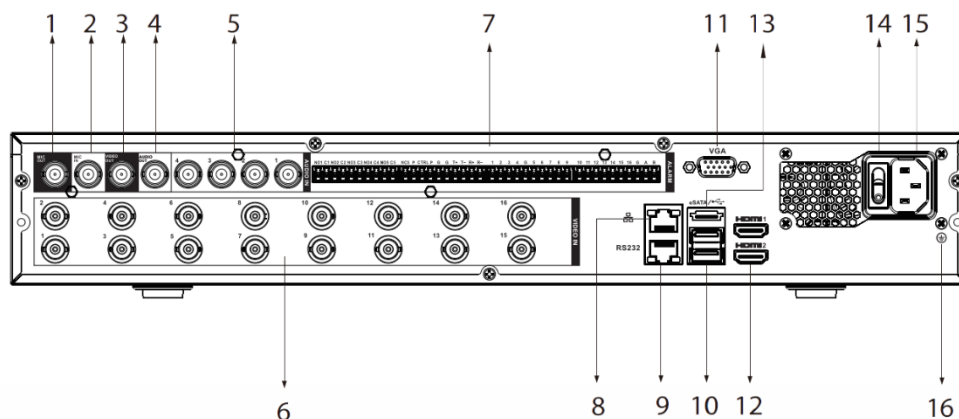

產品規格

Product Model

DJS-SXP416-4K

電源	
電源供應	AC 100~240 V · 50/60 Hz
消耗功率	<30 W(不含硬碟)
環境	
工作溫度	-10°C~+55°C · 濕度 10~90%

外觀	
尺寸	1.5U · 440.0 mm × 415.7 mm × 76.0 mm
重量	4.9 kg
安裝方式	機架、平面

產品尺寸

Product Size

後視圖

Rear view

- | | |
|--------------|--------------|
| 1 麥克風輸出(BNC) | 2 麥克風輸入(BNC) |
| 3 影像輸出 | 4 聲音輸出(BNC) |
| 5 聲音輸入(BNC) | 6 影像輸入 |
| 7 警報輸入/輸出 | 8 網路 |
| 9 RS-232 | 10 USB |
| 11 VGA | 12 HDMI |
| 13 eSATA | 14 電源開關 |
| 15 電源輸入 | 16 接地線 |