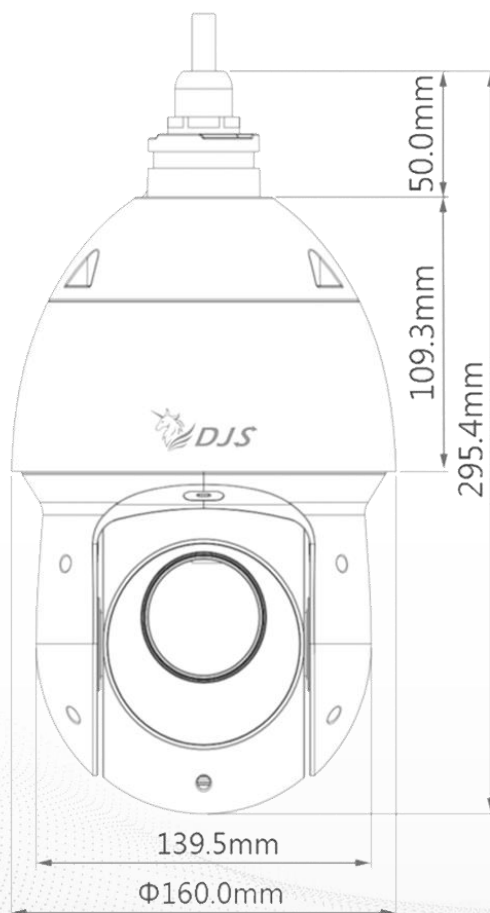

### 鏡頭

鏡頭選擇	4.8mm~120mm
最大光圈	F1.6~F4.4
視野角度	H：62.8°~2.6° · V：33.2°~1.7° · D：67.3°~3.9°
光學變焦	25 倍
對焦控制	自動 / 半自動 / 手動
最短對焦距離	0.1 m~1.5 m
光圈控制	自動 / 手動

# 產品尺寸

Product Size