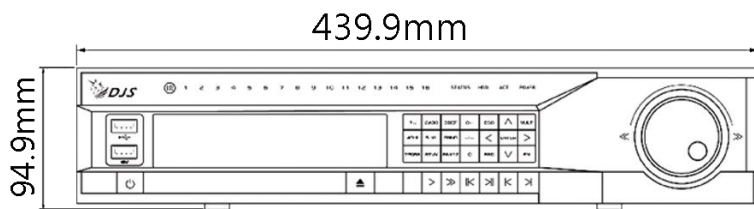

#### 外觀

尺寸	2U · 439.9 mm × 463 mm × 94.9 mm
重量	6.9 kg
安裝方式	機架、平面

## 產品尺寸

Product Size