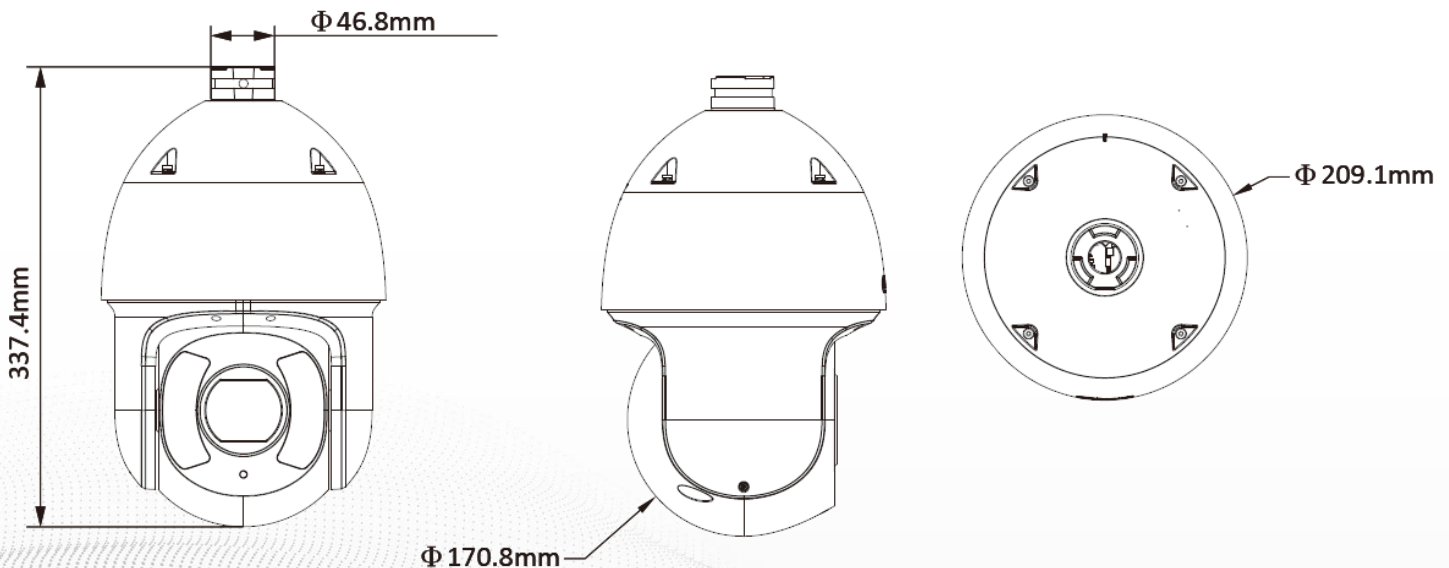

環境	
工作環境	-40 °C~+70 °C · 濕度≤95%
防護等級	IP67、IK10、TVS 8000V 防雷、突波保護、電壓瞬變保護

外觀	
尺寸	337.4 mm × Φ209 mm
重量	5.8 kg

產品尺寸

Product Size

★規格如有變動恕不另行通知 · 以現有產品為主

安裝示意圖

Installation Diagram

<p>壁掛式安裝</p> 	<p>懸吊安裝</p> 	<p>懸吊安裝</p> 	<p>立柱安裝(垂直)</p> 
<p>轉角安裝</p> 	<p>立柱安裝(水平)</p> 	<p>平面安裝</p> 	<p>欄杆安裝</p> 