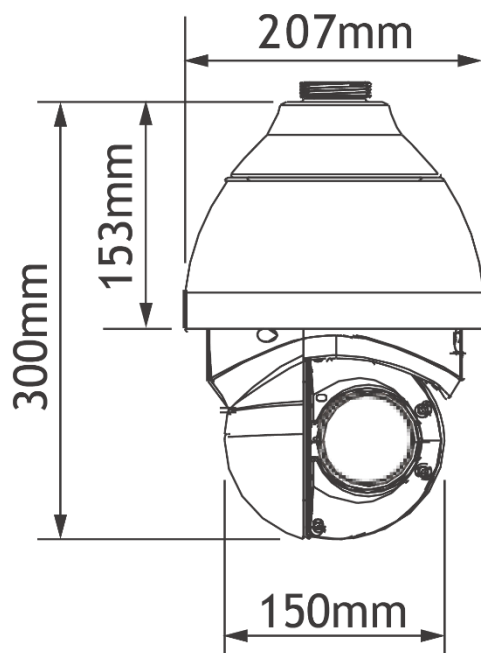

產品尺寸

Product Size

選購配件

Optional Accessories