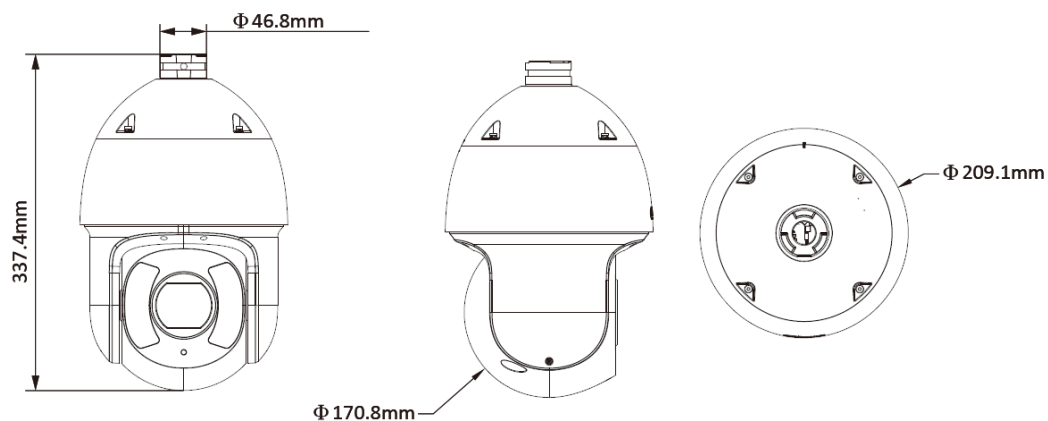

產品尺寸

Product Size