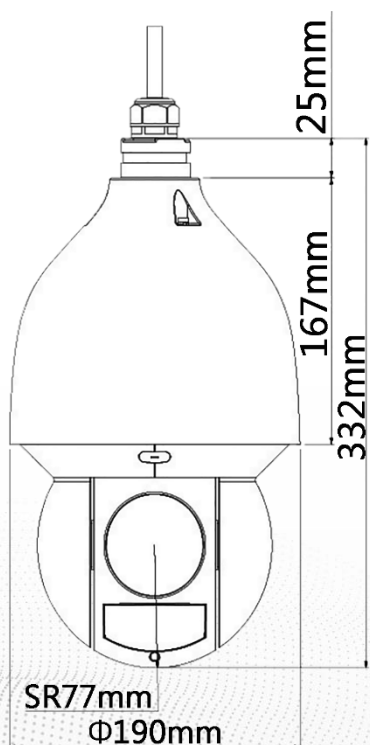

介面

聲音	1 輸入 · 1 輸出
警報	2 輸入 · 1 輸出

電源

電源供應	DC 24 V/2.5 A ± 25% · PoE+
消耗功率	基本：8W · 最大：20W (紅外線啟用)

環境

工作溫度	-40 °C~+70 °C · 濕度小於 95%
防護等級	IP67、IK10、TVS 6000V 防雷、突波保護

外觀

材質	金屬
尺寸	Φ190 mm × 332 mm
重量	4.7 kg

產品尺寸

Product Size

安裝示意圖

Installation Diagram

壁掛式安裝	天花板安裝	立柱安裝(垂直)	立柱安裝(水平)
			

配件

Accessories

DC 24 V/2.5 A
電源供應器