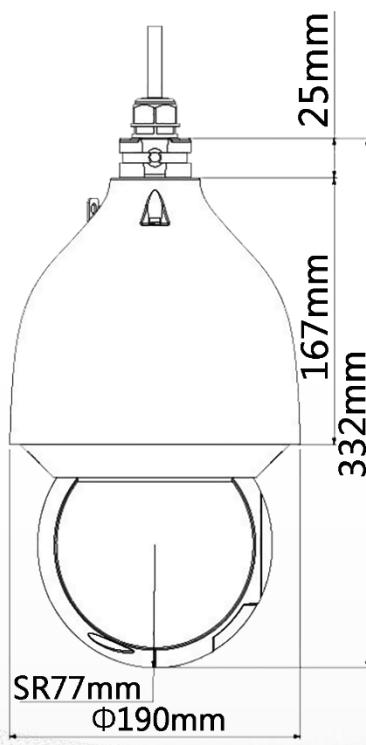

介面

聲音	1 輸入 · 1 輸出
警報	2 輸入 · 1 輸出

電源

電源供應	DC 24 V/2.5 A ± 25% · PoE+
消耗功率	基本：8W · 最大：20W (紅外線啟用)

環境

工作溫度	-40 °C~+70 °C · 濕度小於 95%
防護等級	IP67、IK10、TVS 6000V 防雷、突波保護

外觀

材質	金屬
尺寸	Φ190 mm × 332 mm
重量	4.7 kg

產品尺寸

Product Size

安裝示意圖

Installation Diagram

壁掛式安裝	天花板安裝	立柱安裝(垂直)	立柱安裝(水平)
			

配件

Accessories

DC 24 V/2.5 A
電源供應器