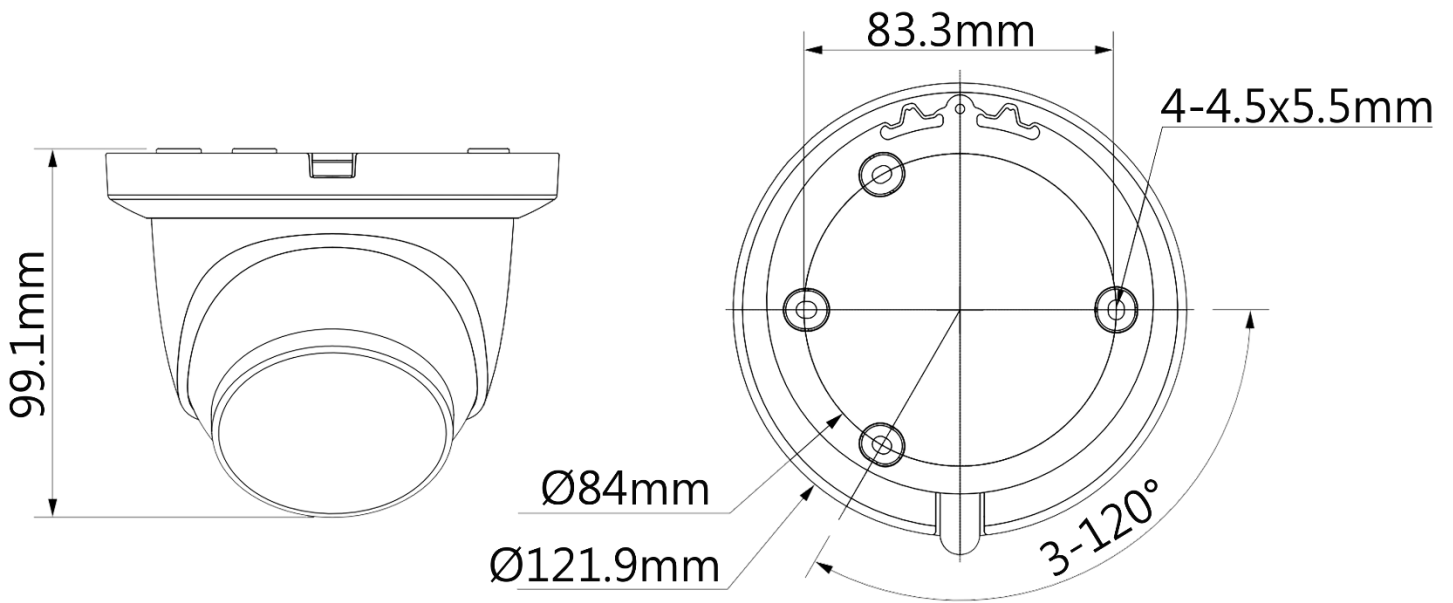

產品規格

Product Model

DJS-DIB241TM-S

環境

工作溫度	-40°C~+60°C · 濕度≤95%
儲存溫度	-40°C~+60°C
防護等級	IP67

外觀

主體材質	金屬+塑膠
尺寸	99.1 mm × Φ121.9 mm
重量	0.48 kg

產品尺寸

Product Size

產品應用

Product Appliance

接線防水盒安裝	天花板安裝	壁掛式安裝	立柱安裝