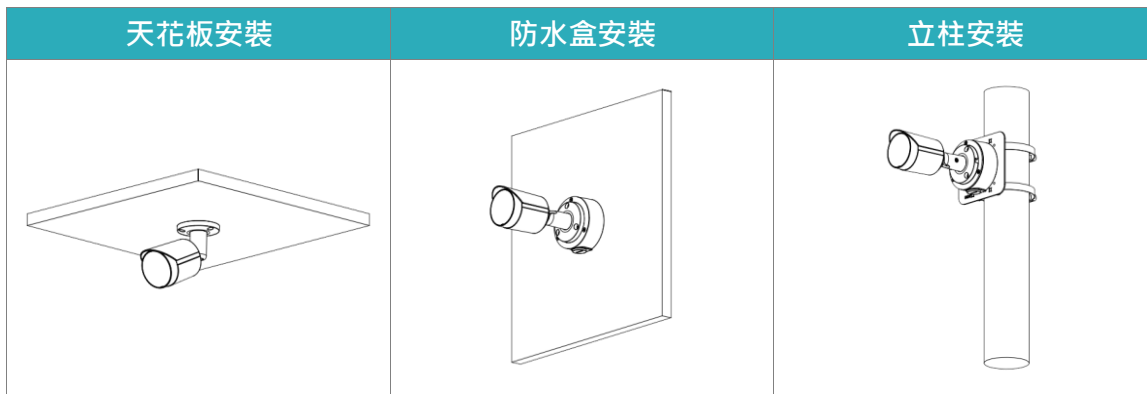

產品應用

Product Appliance

選購配件

Optional Accessories