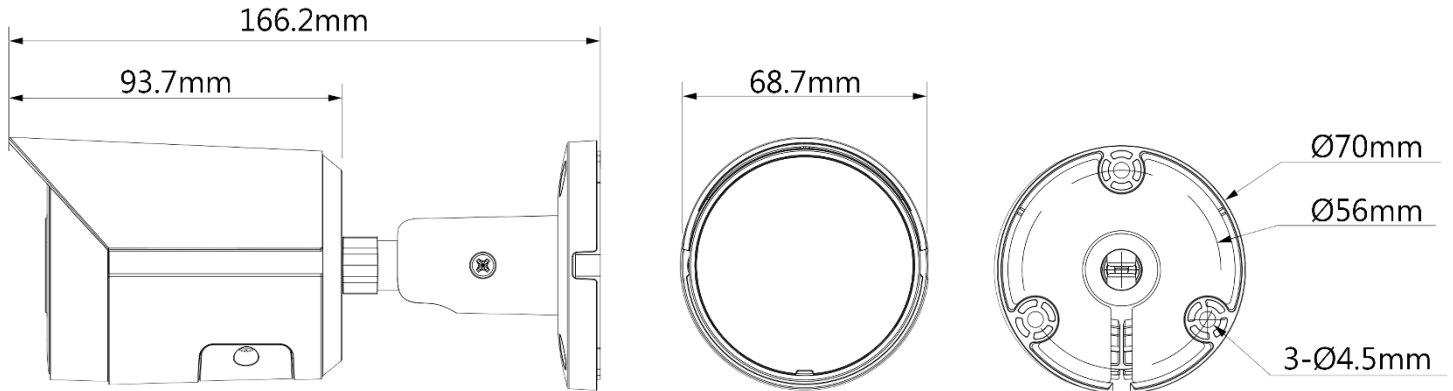

產品規格

Product Model

DJS-FIB249S-S-IL

環境

工作溫度	-40 °C~+60 °C · 濕度≤95%
儲存溫度	-40 °C~+60 °C
防護等級	IP67

外觀

主體材質	金屬
尺寸	166.2 mm × 70 mm × 70 mm
重量	0.48 kg

產品尺寸

Product Size