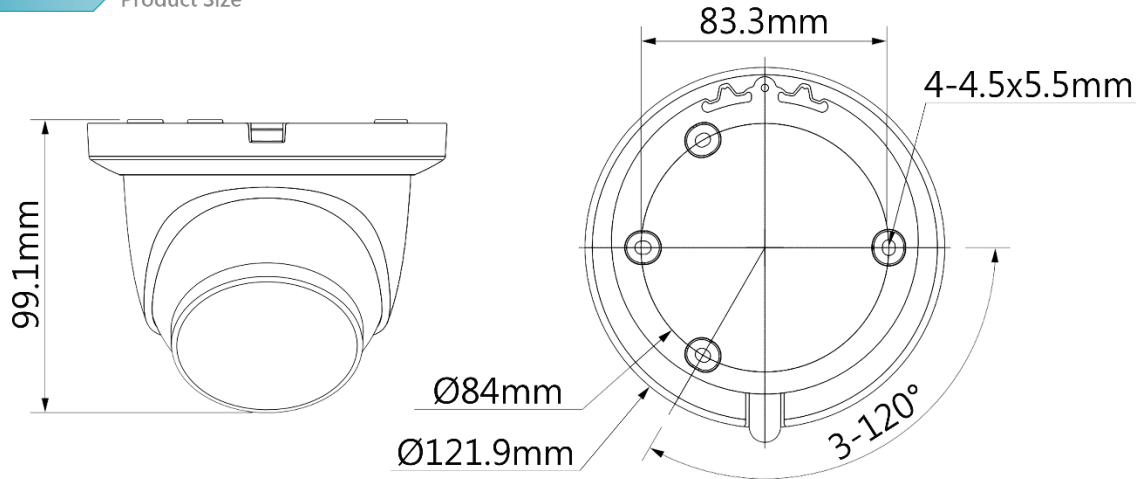

#### 外觀

主體材質	金屬+塑膠
尺寸	99.1 mm × Φ121.9 mm
重量	0.46 kg

## 產品尺寸

Product Size