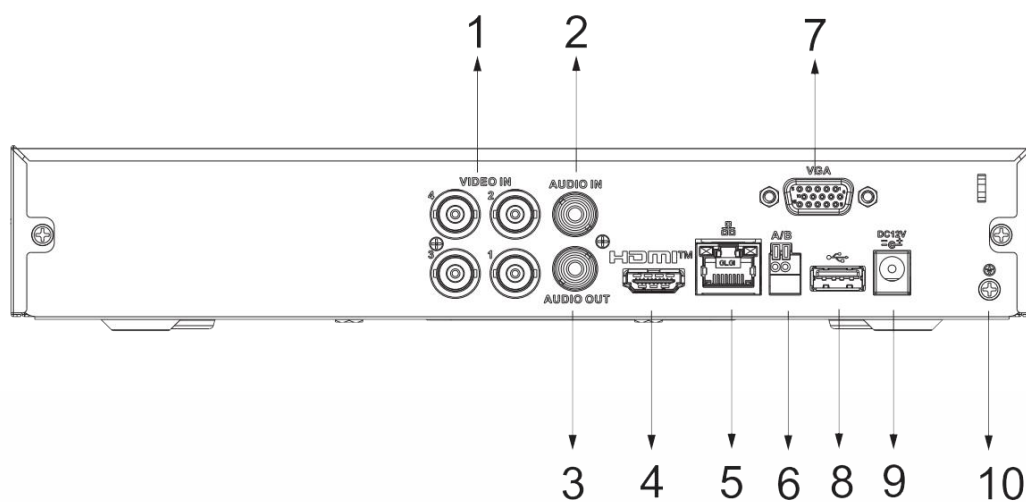

後視圖

Rear view

1 影像輸入	6 RS485
2 聲音輸入(RCA)	7 VGA
3 聲音輸出(RCA)	8 USB
4 HDMI	9 電源輸入
5 網路	10 接地線

★規格如有變動恕不另行通知 · 以現有產品為主