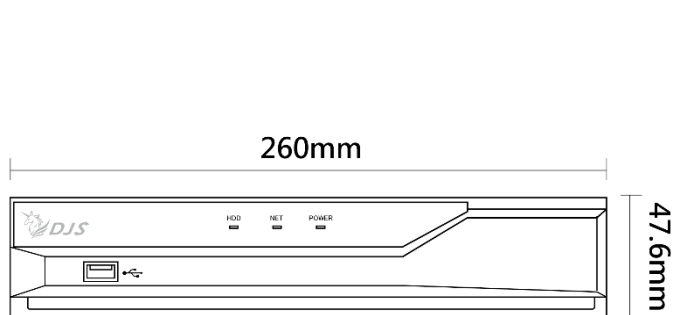

### DJS-SXL104S-4K

VGA	1
網路介面	1 組 RJ-45 接口 · 10/100 Mbps
<b>外觀</b>	
尺寸	260.0 mm × 237.9 mm × 47.6 mm
重量	0.53kg (無硬碟)
安裝方式	平面

## 產品尺寸

Product Size