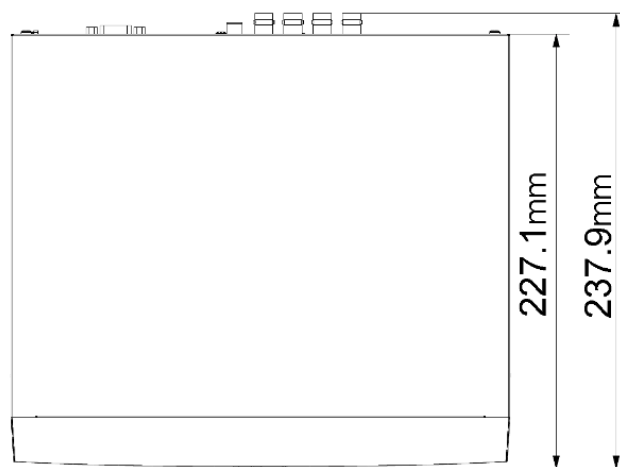

### DJS-SXL104S-4K

VGA	1
網路介面	1 組 RJ-45 接口 · 10/100 Mbps
<b>外觀</b>	
尺寸	260.0 mm × 237.9 mm × 47.6 mm
重量	0.53kg (無硬碟)
安裝方式	平面

## 產品尺寸

Product Size