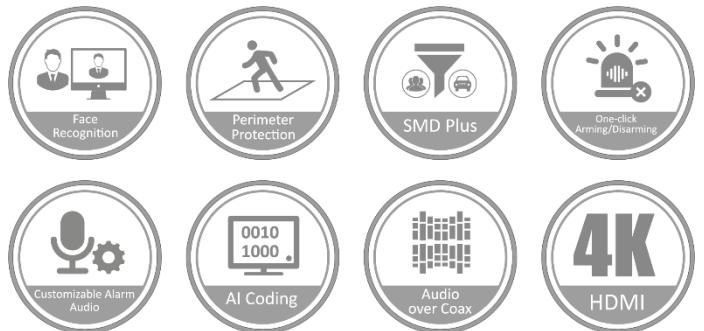

產品特色

Product Features

- H.265+ / H.265 雙流影像壓縮
- 支援全路 AI 編碼
- 支援 HDCVI、AHD、TVI、CVBS、IP 影像輸入
- 多達 1 路周界防護、4 路 SMD Plus、1 路人臉辨識
- IoT 和 POS 功能
- 最多 8 路 IPC 輸入，每路支援 8MP，最高 64Mbps 接入頻寬