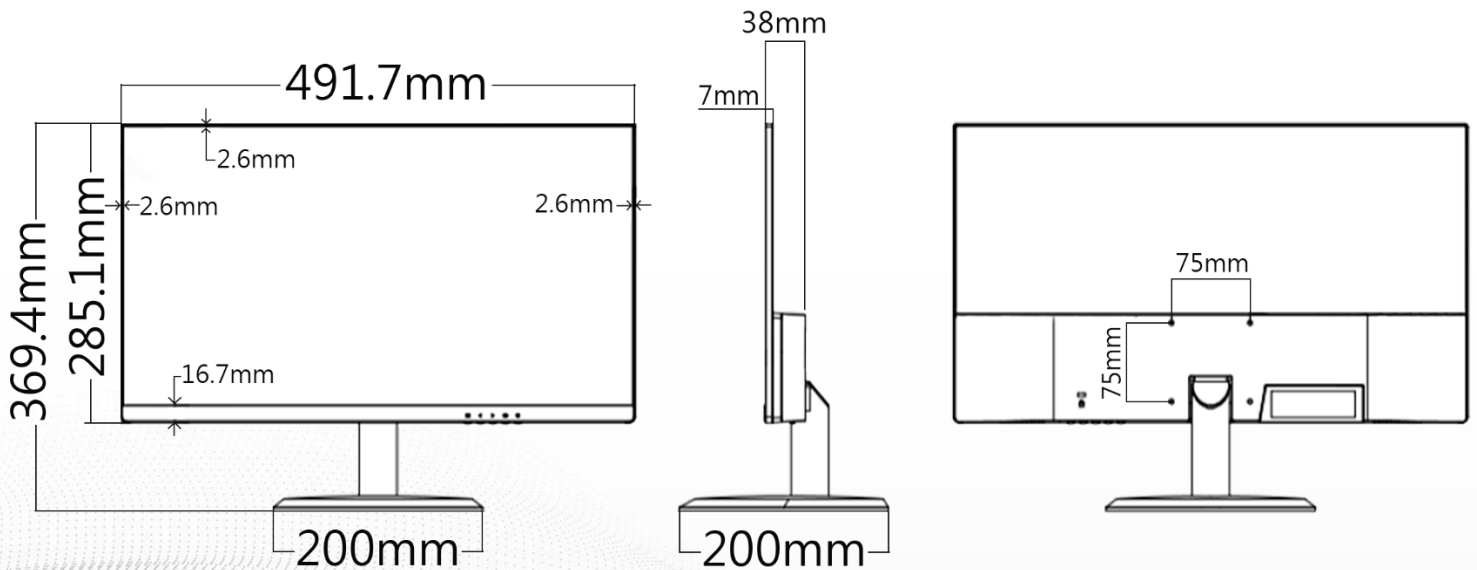

### DJS-L22SV

規格	
螢幕尺寸	21.45"
螢幕比例	16 : 9
解析度	1920×1080 (FHD)
背光	W-LED
亮度	250 cd/m <sup>2</sup>
對比	3000 : 1
顯示顏色	16.7M(8bit)
可視角度 (水平/垂直)	178° (水平) /178° (垂直)
反應時間	6.5ms
更新率	60 HZ
訊號輸入	VGA×1、HDMI×1、聲音輸入
喇叭	1.5W×2
電源	DC 12V · 2A
耗電量	24W
電源功耗(待機)	≤0.5W
重量	2.1kg
尺寸	491.7×38×285.1mm
壁掛安裝	75×75mm
工作溫度	0°C~40°C
工作濕度	10%~85%

## 產品尺寸

Product Size

★規格如有變動恕不另行通知，以現有產品為主