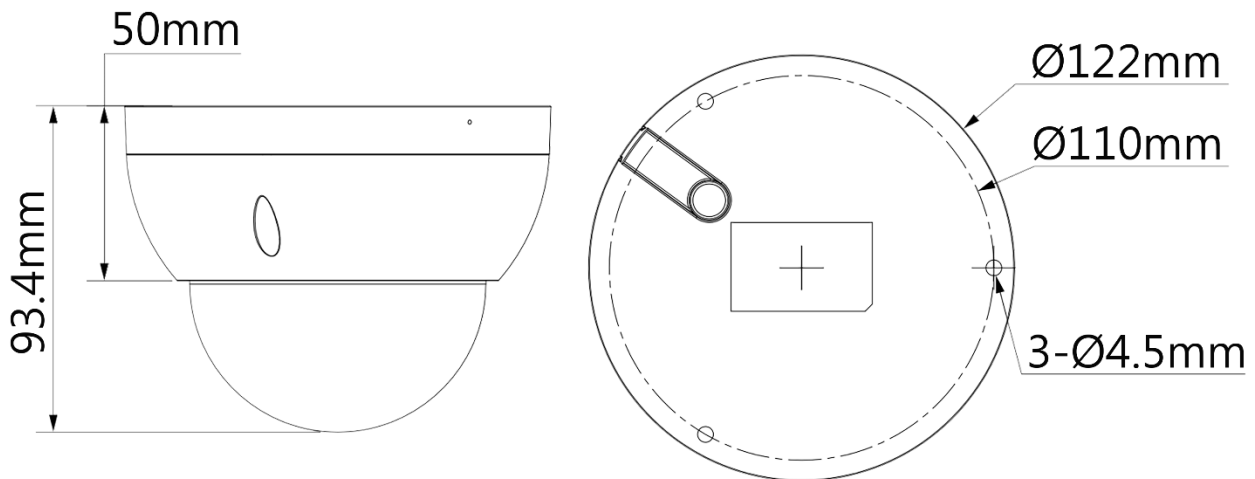

產品規格

Product Model

DJS-DIB241RB-ZAS

環境

工作溫度	-30°C~+60°C · 濕度<95%
儲存溫度	-40°C~+60°C
防護等級	IP67 · IK10

外觀結構

材質	金屬
尺寸	93.4 mm × Φ122 mm
重量	0.52 kg

產品尺寸

Product Size

產品應用

Product Appliance

天花板安裝	接線盒安裝	天花板安裝(懸吊)	壁掛式安裝	立柱安裝

選購配件

Optional Accessories

★規格如有變動恕不另行通知，以現有產品為主