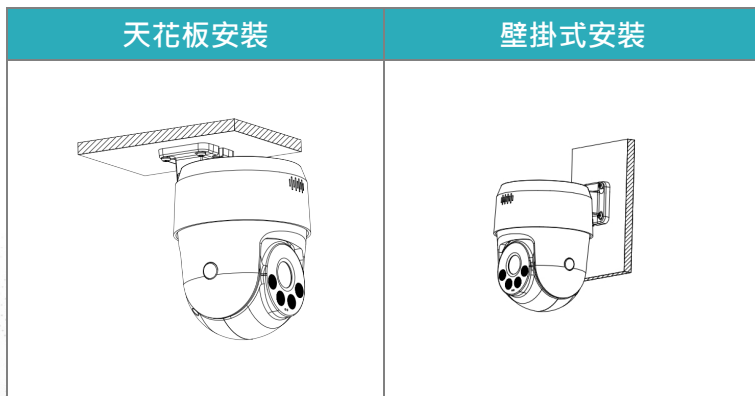

產品應用

Product Appliance

選購配件

Optional Accessories

★規格如有變動恕不另行通知，以現有產品為主