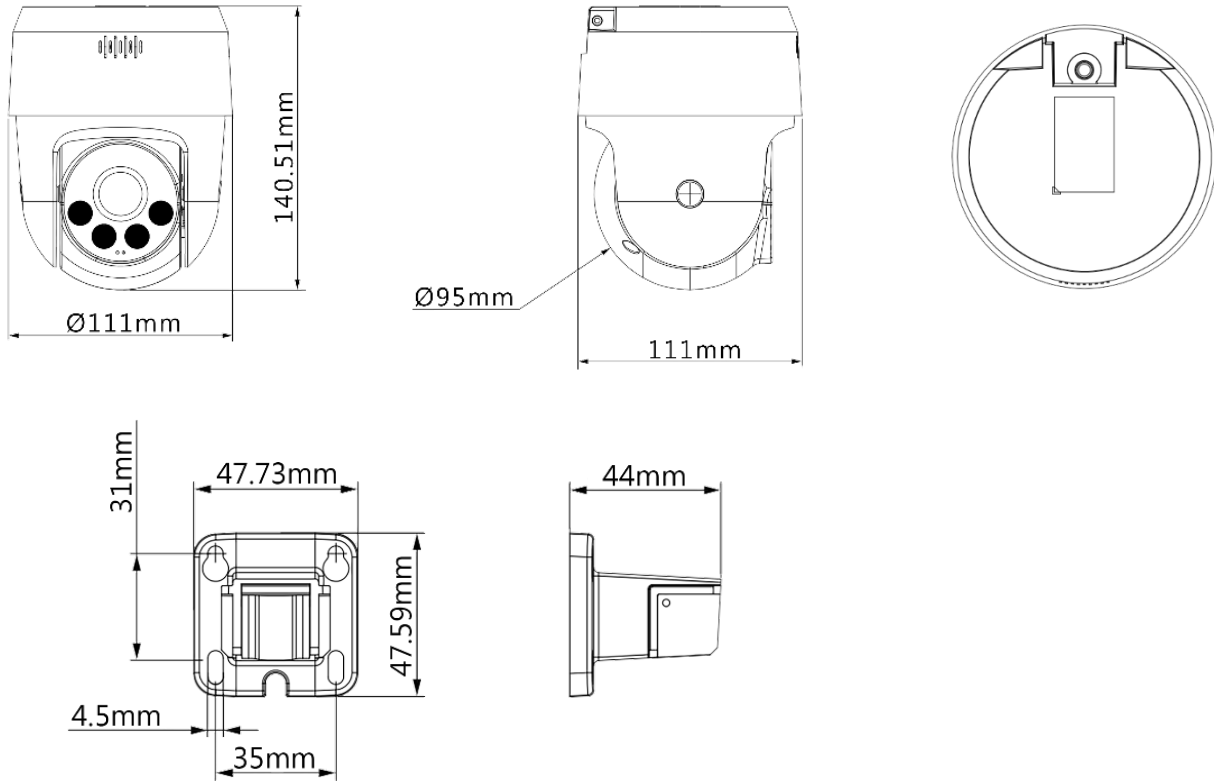

產品規格

Product Model

DJS-2SIP200PV

環境		外觀	
工作環境	-30 °C ~ +55 °C · 濕度≤95%	尺寸	140.5 mm × Φ111.0 mm
防護等級	IP66	重量	0.5 kg

產品尺寸

Product Size