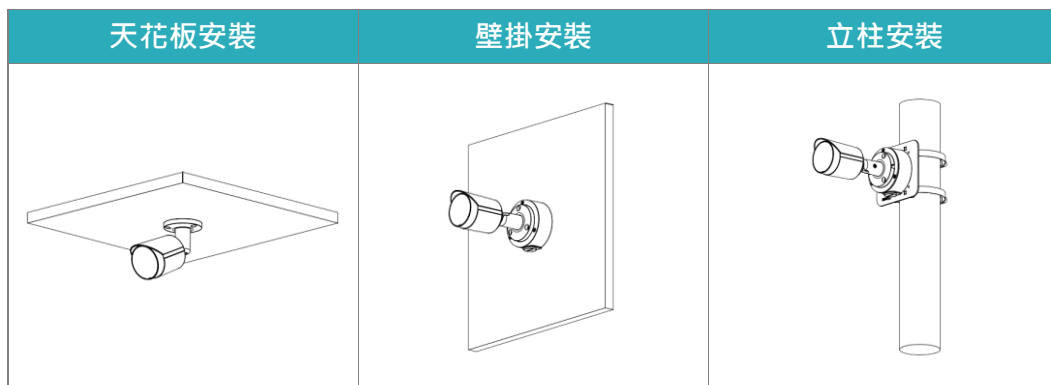

主體材質	金屬
尺寸	166.2 mm × 70 mm × 70 mm
重量	0.48 kg

產品尺寸

Product Size

安裝示意圖

Installation Diagram

選購配件

Optional Accessories

DJS-PFA130-E
接線防水盒