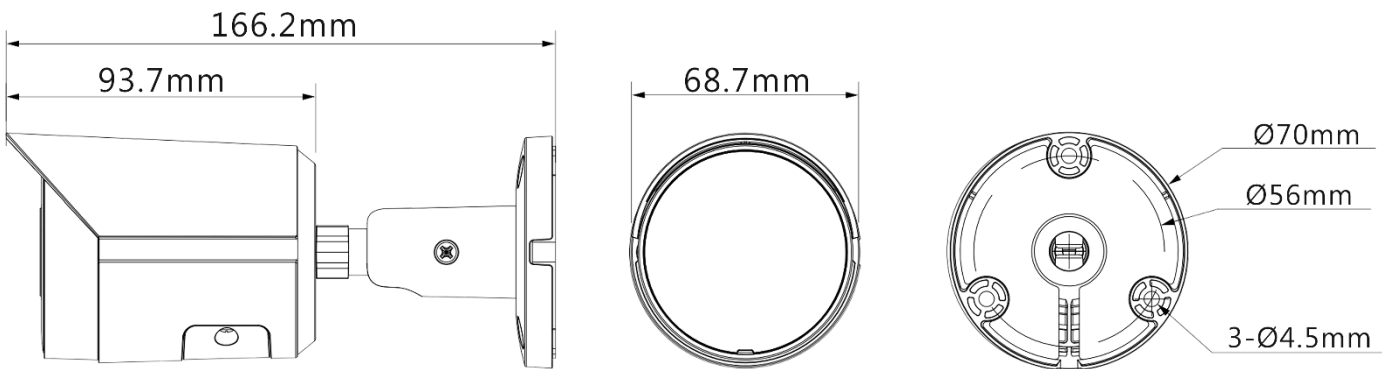

主體材質	金屬
尺寸	166.2 mm × 70 mm × 70 mm
重量	0.48 kg

產品尺寸

Product Size

安裝示意圖

Installation Diagram

選購配件

Optional Accessories

DJS-PFA130-E
接線防水盒