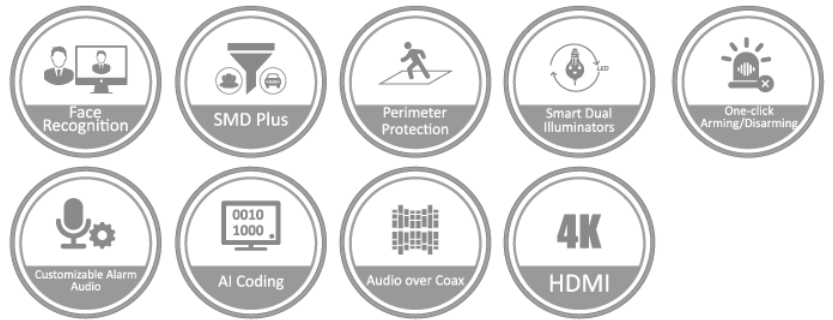

產品特色

Product Features

- H.265+ / H.265 雙流影像壓縮
- 支援全路AI 編碼
- 支援 CVI、AHD、TVI、CVBS、IP 影像輸入
- 最多 24 路 IPC 輸入，每路支援 6MP，最高128Mbps 接入頻寬
- 支援 2 路周界防護、16 路 SMD Plus、2 路人臉辨識
- IoT 和 POS 功能