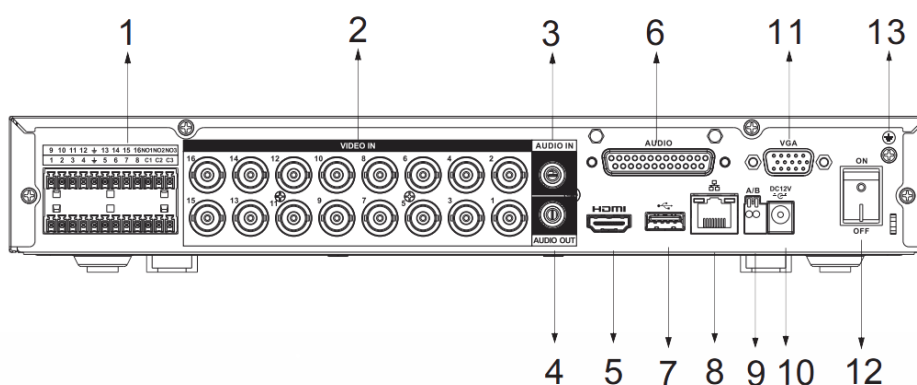

1 警報輸入/輸出	2 影像輸入
3 聲音輸入	4 聲音輸出
5 HDMI	6 DB-25
7 USB	8 網路
9 RS485	10 DC 12V 電源輸入
11 VGA	12 電源開關
13 接地線	

★規格如有變動恕不另行通知，現有產品為主