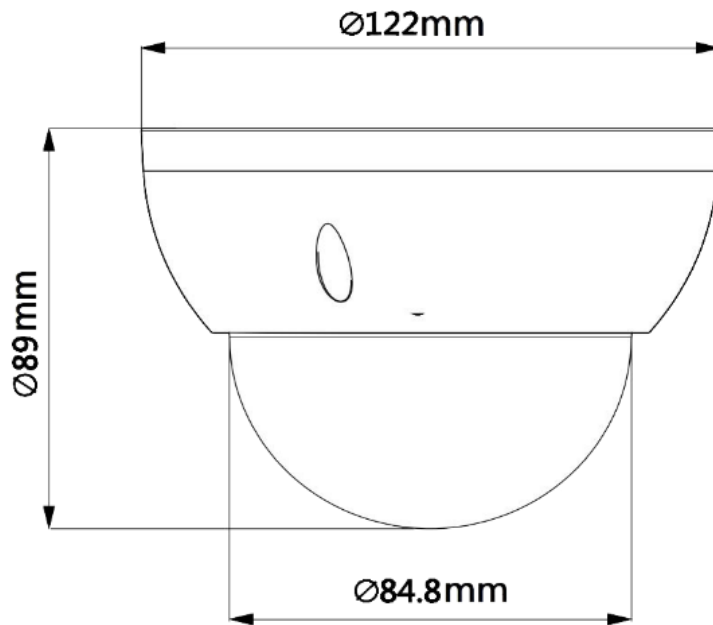

產品規格

Product Model

DJS-2SIL204A

電源

電源供應 DC 12V/1.5A · PoE(802.3af)

消耗功率 5.5W

環境

工作環境 -30°C~60°C

防水等級 IP66

防爆等級 IK10

外觀

主體材質 金屬

尺寸 $\Phi 122$ (mm) x 89 (mm)

重量 0.52kg

產品尺寸

Product Size

選購配件

Optional Accessories