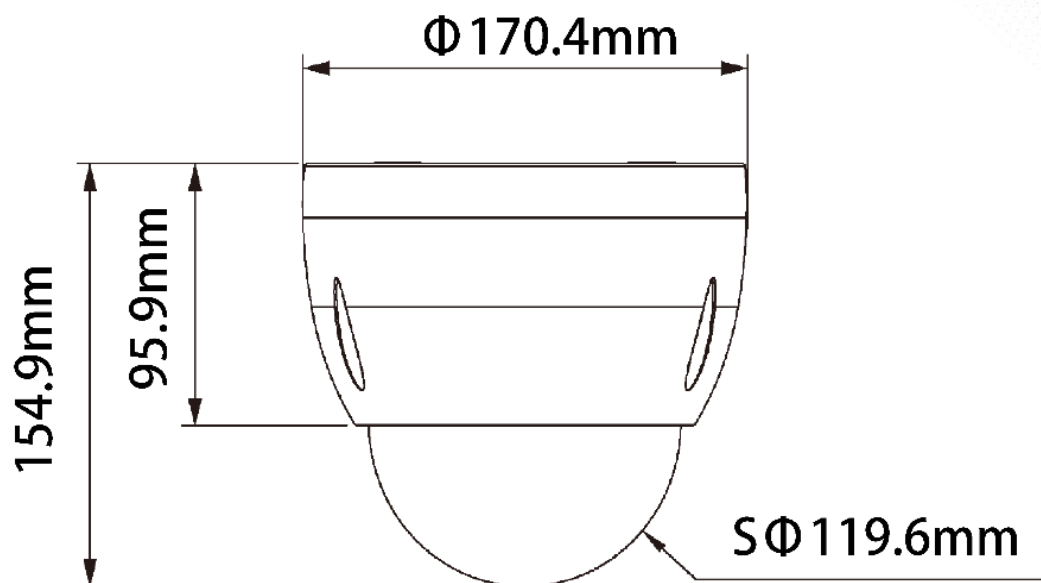

外觀

尺寸	155 mm ×Φ170 mm
重量	1.8kg

產品尺寸

Product Size

配件

Accessories

DC12V/5A
電源供應器

選購配件