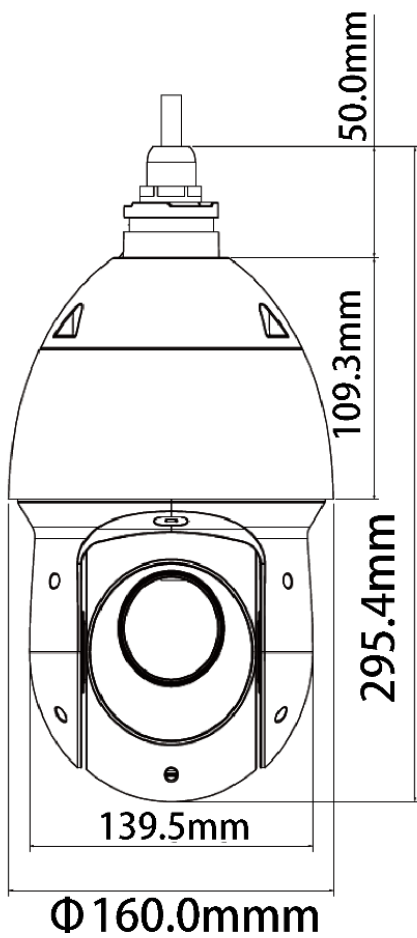

影像

解析度	1080P (1920×1080) · 720P (1280×720) · D1 (704 × 576/704 × 480)
張數	1080P (25/30 fps) · 720P (25/30/50/60 fps)
日夜切換	有
背光補償	有
寬動態	120dB
強光抑制	有
白平衡	自動/室內/室外/追蹤/手動/鈉燈/自然/路燈
增益控制	自動 / 手動
雜訊抑制	2D/3D 降噪
除霧	電子
數位變焦	16 倍
翻轉	0°/180°
隱私遮罩	最多 24 個區域
影像輸出	CVI / TVI / AHD / CVBS

外觀

尺寸	295.4 mm × Φ160.0 mm
重量	3kg

產品尺寸

Product Size

配件

Accessories

DJS-PFB305W
壁掛式支架

選購配件