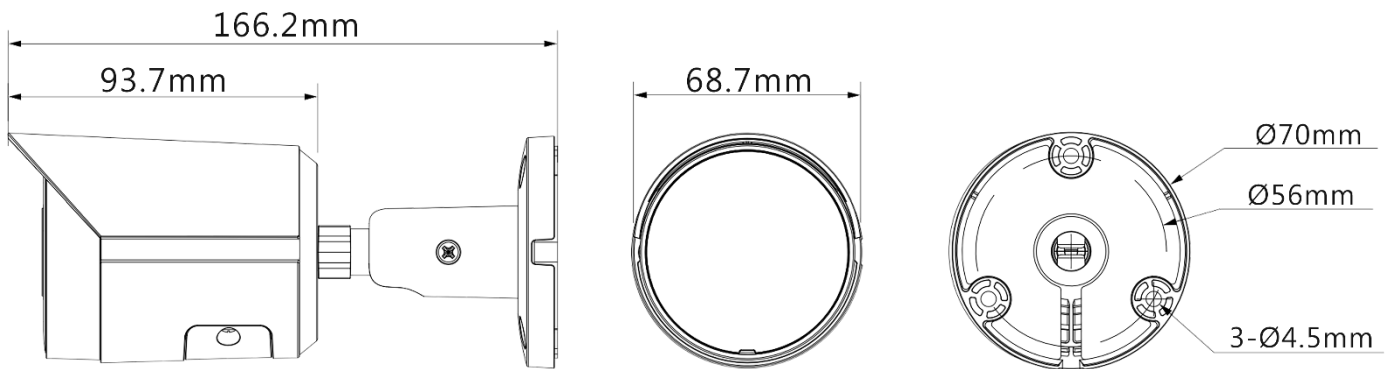

外觀	
主體材質	金屬
尺寸	166.2 mm × 70 mm × 70 mm
重量	0.48 kg

產品尺寸

Product Size

安裝示意圖

Installation Diagram

選購配件

Optional Accessories

DJS-PFA130-E
接線防水盒