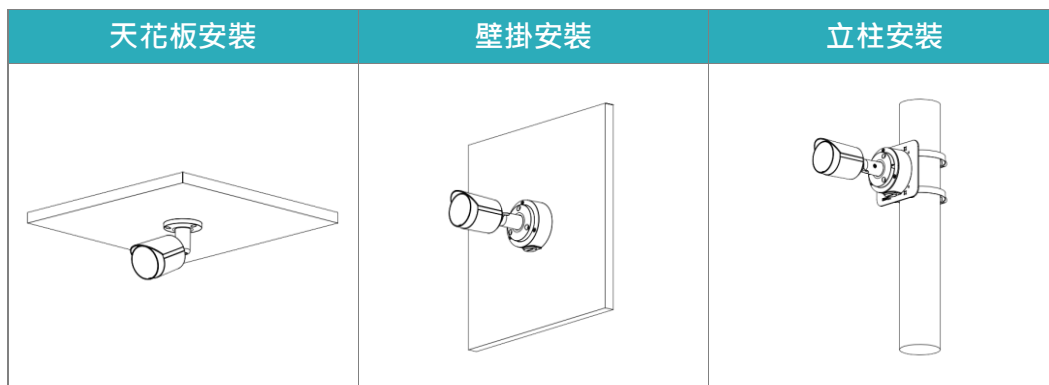

外觀	
主體材質	金屬
尺寸	166.2 mm × 70 mm × 70 mm
重量	0.48 kg

產品尺寸

Product Size

安裝示意圖

Installation Diagram

選購配件

Optional Accessories

DJS-PFA130-E
接線防水盒